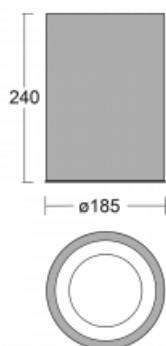

Svítidlo

Ture-C

56-283K-10GDD/830, W

Jedná se o válcové přisazené svítidlo, které má vynikající index UGR<19, což znamená, že svítidlo neoslňuje.

Svítidlo uplatníte v kancelářích, zasedacích místnostech a díky speciálním zdrojům i v showroomech. RealWhite zvýrazní bílou, StrongColour zase vybranou barvu a RealColour akcentuje vlastní barvu. S Tunable White nastavíte teplotu chromatičnosti dle denní doby. S pomocí těchto zdrojů nasvícené objekty vypadají ještě lákavěji.

Technický výkres

Typ montáže	Přisazené
Typ vyzařování	Přímé
Tvar svítidla	Kruhové
Barva svítidla	Bílá
Materiál	Hliník
Životnost	L80/B20 50 000 hodin
Záruka	60 měsíců
Popis svítidla	Svítidlo přisazené

Rozměry	ø 185 mm × 240 mm
Světelný zdroj	LED MODUL

Měrný výkon	120 lm/W
-------------	----------

MacAdam zdroje	3
----------------	---

Index podání barev	80
--------------------	----

UGR max. X=4H Y=8H, ρ=70,50,20	16.9
-----------------------------------	------