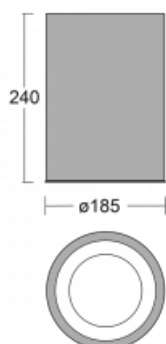

Svítidlo

Ture-C

56-283K-10GDD/830, W

Jedná se o válcové přisazené svítidlo, které má vynikající index UGR<19, což znamená, že svítidlo neoslňuje.

Svítidlo uplatníte v kancelářích, zasedacích místnostech a díky speciálním zdrojům i v showroomech. RealWhite zvýrazní bílou, StrongColour zase vybranou barvu a RealColour akcentuje vlastní barvu. S Tunable White nastavíte teplotu chromatičnosti dle denní doby. S pomocí těchto zdrojů nasvícené objekty vypadají ještě lákavěji.

Technický výkres

Typ montáže	Přisazené
Typ vyzařování	Přímé
Tvar svítidla	Kruhové
Barva svítidla	Bílá
Materiál	Hliník
Životnost	L80/B20 50 000 hodin
Záruka	5 let
Popis svítidla	Svítidlo přisazené
Rozměry	ø 185 mm × 240 mm
Světelný zdroj	LED MODUL
Druh optiky	Opálový difusor
Světelný tok*	1420 lm
Teplota chromatičnosti	3000 K teplá bílá
Měrný výkon	120 lm/W
MacAdam zdroje	3
Index podání barev	80
UGR max. X=4H Y=8H, ρ=70,50,20	16.9
Příkon svítidla*	11.8 W
Zapojení svítidla	DALI
Elektrické napětí	220-240V
Frekvence	50/60Hz

 **CE** IP 20

*±10 %

Křivka

Ke stažení[Montážní návod](#)[Fotografie](#)

Příslušenství

00-00399, W
sada pro zavěšení
2000mm, lanko 1ks,
kabel 5x0,75mm,
kalíšek