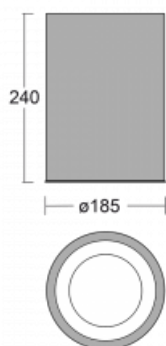

# Ture-C

56-283K-10GDD/830, S

Jedná se o válcové přisazené svítidlo, které má vynikající index UGR<19, což znamená, že svítidlo neoslňuje.

Svítidlo uplatníte v kancelářích, zasedacích místnostech a díky speciálním zdrojům i v showroomech. RealWhite zvýrazní bílou, StrongColour zase vybranou barvu a RealColour akcentuje vlastní barvu. S Tunable White nastavíte teplotu chromatičnosti dle denní doby. S pomocí těchto zdrojů nasvícené objekty vypadají ještě lákavěji.

## Technický výkres

Typ montáže	Přisazené
Typ vyzařování	Přímé
Tvar svítidla	Kruhové
Barva svítidla	Stříbrná
Materiál	Hliník
Životnost	L80/B20 50 000 hodin
Záruka	5 let
Popis svítidla	Svítidlo přisazené
Rozměry	ø 185 mm × 240 mm
Světelný zdroj	LED MODUL
Druh optiky	Opálový difusor
Světelný tok*	1420 lm
Teplota chromatičnosti	3000 K teplá bílá
Měrný výkon	120 lm/W
MacAdam zdroje	3
Index podání barev	80
UGR max. X=4H Y=8H, ρ=70,50,20	16.9
Příkon svítidla*	11.8 W
Zapojení svítidla	DALI
Elektrické napětí	220-240V
Frekvence	50/60Hz