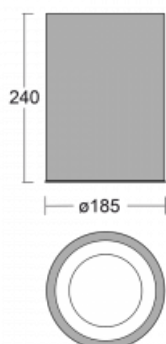

# Ture-C

56-283K-10GDD/830, B

Jedná se o válcové přisazené svítidlo, které má vynikající index UGR<19, což znamená, že svítidlo neoslňuje.

Svítidlo uplatníte v kancelářích, zasedacích místnostech a díky speciálním zdrojům i v showroomech. RealWhite zvýrazní bílou, StrongColour zase vybranou barvu a RealColour akcentuje vlastní barvu. S Tunable White nastavíte teplotu chromatičnosti dle denní doby. S pomocí těchto zdrojů nasvícené objekty vypadají ještě lákavěji.

## Technický výkres

Typ montáže	Přisazené
Typ vyzařování	Přímé
Tvar svítidla	Kruhové
Barva svítidla	Černá
Materiál	Hliník
Životnost	L80/B20 50 000 hodin
Záruka	5 let
Popis svítidla	Svítidlo přisazené
Rozměry	ø 185 mm × 240 mm
Světelný zdroj	LED MODUL
Druh optiky	Opálový difusor
Světelný tok*	1270 lm
Teplota chromatičnosti	3000 K teplá bílá
Měrný výkon	108 lm/W
MacAdam zdroje	3
Index podání barev	80
UGR max. X=4H Y=8H, ρ=70,50,20	16.5
Příkon svítidla*	11.8 W
Zapojení svítidla	DALI
Elektrické napětí	220-240V
Frekvence	50/60Hz