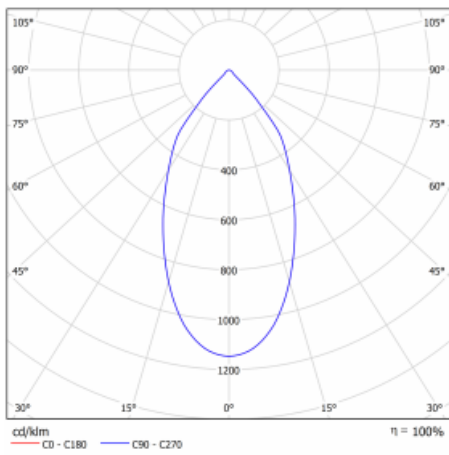

Svítidlo

Ture

56-001L-10GHV/M/840, W +
00-00153M

Jedná se o kruhové vestavné svítidlo typu downlight, které má vynikající index UGR < 19 do 3000 lm, což znamená, že svítidlo neoslňuje. Svítidlo uplatníte v kancelářích, zasedacích místnostech a díky speciálním zdrojům i v showroomech. RealWhite zvýrazní bílou, StrongColour zase vybranou barvu a RealColour akcentuje vlastní barvu. S Tunable White nastavíte teplotu chromatičnosti dle denní doby. S pomocí těchto zdrojů nasvícené objekty vypadají ještě lákavěji. Vysoký stupeň IP54 brání proniknutí vody a cizích těles. Svítidlo tak využijete i do náročného prostředí, kterým je například wellness centrum. Měrný výkon je až 118 lm/W. Ture vyrábíme ve třech variantách – malé svítidlo s průměrem 145 mm, střední s průměrem 185 mm a největší svítidlo o průměru 226 mm.

Typ montáže	Vestavné
Typ vyzařování	Přímé
Tvar svítidla	Kruhové
Barva svítidla	Bílá
Materiál	Hliník
Životnost	L80/B20 50 000 hodin
Záruka	5 let
Popis svítidla	Svítidlo vestavné
Rozměry	ø 185 mm × 100 mm
Druh optiky	Hladký hliníkový reflektor
Světelný tok*	2810 lm
Teplota chromatičnosti	4000 K studená bílá
Měrný výkon	115 lm/W
MacAdam zdroje	3
Index podání barev	80
UGR max. X=4H Y=8H, ρ=70,50,20	13.3
Příkon svítidla*	24.5 W
Zapojení svítidla	ON/OFF + 1h nouze
Elektrické napětí	220-240V
Frekvence	50/60Hz

 **CE IP 54**

*±10 %

Technický výkres

Křivka

Ke stažení[Montážní návod](#)[Fotografie](#)