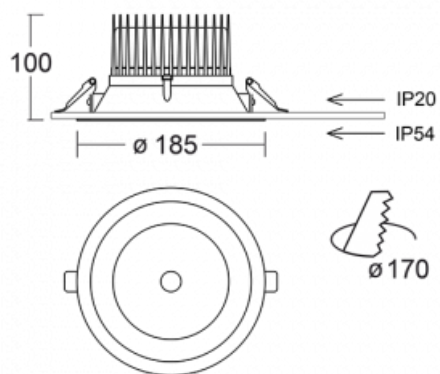

Svítidlo

Ture

56-001L-10GHV/M/840, W +
00-00151M

Jedná se o kruhové vestavné svítidlo typu downlight, které má vynikající index UGR < 19 do 3000 lm, což znamená, že svítidlo neoslňuje. Svítidlo uplatníte v kancelářích, zasedacích místnostech a díky speciálním zdrojům i v showroomech. RealWhite zvýrazní bílou, StrongColour zase vybranou barvu a RealColour akcentuje vlastní barvu. S Tunable White nastavíte teplotu chromatičnosti dle denní doby. S pomocí těchto zdrojů nasvícené objekty vypadají ještě lákavěji. Vysoký stupeň IP54 brání proniknutí vody a cizích těles. Svítidlo tak využijete i do náročného prostředí, kterým je například wellness centrum. Měrný výkon je až 118 lm/W. Ture vyrábíme ve třech variantách – malé svítidlo s průměrem 145 mm, střední s průměrem 185 mm a největší svítidlo o průměru 226 mm.

Typ montáže	Vestavné
Typ vyzařování	Přímé
Tvar svítidla	Kruhové
Barva svítidla	Bílá
Materiál	Hliník
Životnost	L80/B20 50 000 hodin
Záruka	5 let
Popis svítidla	Svítidlo vestavné
Rozměry	ø 185 mm × 100 mm
Druh optiky	Hladký hliníkový reflektor
Světelný tok*	1310 lm
Teplota chromatičnosti	4000 K studená bílá
Měrný výkon	136 lm/W
MacAdam zdroje	3
Index podání barev	80
UGR max. X=4H Y=8H, ρ=70,50,20	10.6
Příkon svítidla*	9.6 W
Zapojení svítidla	ON/OFF + 1h nouze
Elektrické napětí	220-240V
Frekvence	50/60Hz

 **CE IP 54**

*±10 %

Technický výkres

Ke stažení[Montážní návod](#)[Fotografie](#)