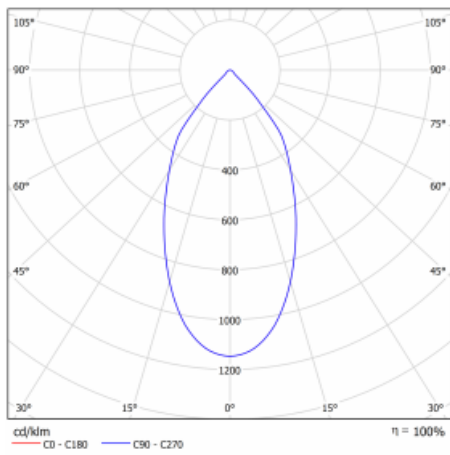

Svítidlo

Ture

56-001L-10GHV/M/840, B +
00-00152M3

Jedná se o kruhové vestavné svítidlo typu downlight, které má vynikající index UGR < 19 do 3000 lm, což znamená, že svítidlo neoslňuje. Svítidlo uplatníte v kancelářích, zasedacích místnostech a díky speciálním zdrojům i v showroomech. RealWhite zvýrazní bílou, StrongColour zase vybranou barvu a RealColour akcentuje vlastní barvu. S Tunable White nastavíte teplotu chromatičnosti dle denní doby. S pomocí těchto zdrojů nasvícené objekty vypadají ještě lákavěji. Vysoký stupeň IP54 brání proniknutí vody a cizích těles. Svítidlo tak využijete i do náročného prostředí, kterým je například wellness centrum. Měrný výkon je až 118 lm/W. Ture vyrábíme ve třech variantách – malé svítidlo s průměrem 145 mm, střední s průměrem 185 mm a největší svítidlo o průměru 226 mm.

Typ montáže	Vestavné
Typ vyzařování	Přímé
Tvar svítidla	Kruhové
Barva svítidla	Černá
Materiál	Hliník
Životnost	L80/B20 50 000 hodin
Záruka	5 let
Popis svítidla	Svítidlo vestavné
Rozměry	ø 185 mm × 100 mm
Druh optiky	Hladký hliníkový reflektor
Světelný tok*	2080 lm
Teplota chromatičnosti	4000 K studená bílá
Měrný výkon	116 lm/W
MacAdam zdroje	3
Index podání barev	80
Příkon svítidla*	18 W
Zapojení svítidla	ON/OFF + 3h nouze
Elektrické napětí	220-240V
Frekvence	50/60Hz

 **CE IP 54**

*±10 %

Technický výkres

Křivka

Ke stažení[Montážní návod](#)[Fotografie](#)