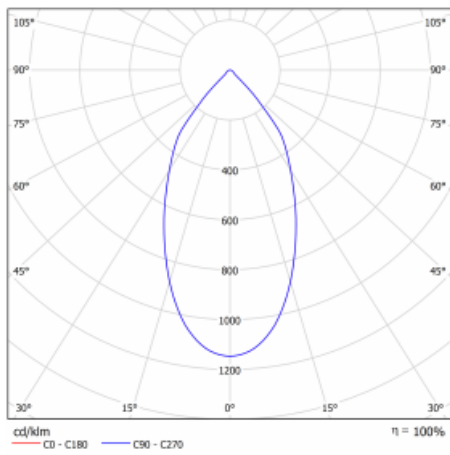

Technický výkres

Křivka