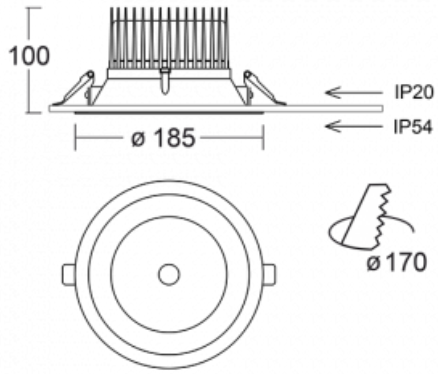

Svítidlo

Ture

56-001L-10GHV/M/840, B +
00-00151M3

Jedná se o kruhové vestavné svítidlo typu downlight, které má vynikající index UGR < 19 do 3000 lm, což znamená, že svítidlo neoslňuje. Svítidlo uplatníte v kancelářích, zasedacích místnostech a díky speciálním zdrojům i v showroomech. RealWhite zvýrazní bílou, StrongColour zase vybranou barvu a RealColour akcentuje vlastní barvu. S Tunable White nastavíte teplotu chromatičnosti dle denní doby. S pomocí těchto zdrojů nasvícené objekty vypadají ještě lákavěji. Vysoký stupeň IP54 brání proniknutí vody a cizích těles. Svítidlo tak využijete i do náročného prostředí, kterým je například wellness centrum. Měrný výkon je až 118 lm/W. Ture vyrábíme ve třech variantách – malé svítidlo s průměrem 145 mm, střední s průměrem 185 mm a největší svítidlo o průměru 226 mm.

Typ montáže	Vestavné
Typ vyzařování	Přímé
Tvar svítidla	Kruhové
Barva svítidla	Černá
Materiál	Hliník
Životnost	L80/B20 50 000 hodin
Záruka	60 měsíců
Popis svítidla	Svítidlo vestavné
Rozměry	ø 185 mm × 100 mm
Druh optiky	Hladký hliníkový reflektor
Světelný tok*	1230 lm ± 10 %
Teplota chromatičnosti	4000 K studená bílá
Měrný výkon	128 lm/W
MacAdam zdroje	3
Index podání barev	80
Příkon svítidla	9.6 W ± 10 %
Zapojení svítidla	Elektronický předřadník nestmívatelný s 3h nouzí
Elektrické napětí	220-240V
Frekvence	50/60Hz

 **CE** IP 54

Technický výkres

Křivka

Ke stažení[Montážní návod](#)[Fotografie](#)