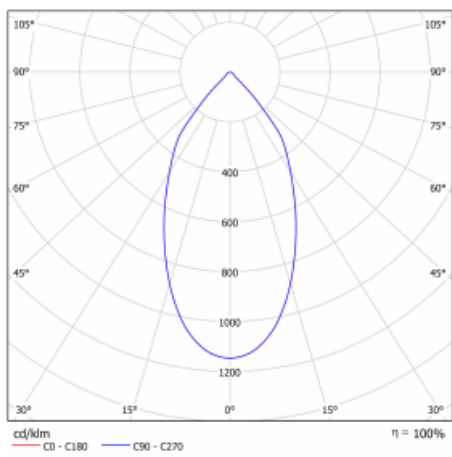

Svítidlo

Ture

**56-001L-10GHV/M/830, W +
00-00152M**

Jedná se o kruhové vestavné svítidlo typu downlight, které má vynikající index UGR < 19 do 3000 lm, což znamená, že svítidlo neoslňuje. Svítidlo uplatníte v kancelářích, zasedacích místnostech a díky speciálním zdrojům i v showroomech. RealWhite zvýrazní bílou, StrongColour zase vybranou barvu a RealColour akcentuje vlastní barvu. S Tunable White nastavíte teplotu chromatičnosti dle denní doby. S pomocí těchto zdrojů nasvícené objekty vypadají ještě lákavěji. Vysoký stupeň IP54 brání proniknutí vody a cizích těles. Svítidlo tak využijete i do náročného prostředí, kterým je například wellness centrum. Měrný výkon je až 118 lm/W. Ture vyrábíme ve třech variantách – malé svítidlo s průměrem 145 mm, střední s průměrem 185 mm a největší svítidlo o průměru 226 mm.

Typ montáže	Vestavné
Typ vyzařování	Přímé
Tvar svítidla	Kruhové
Barva svítidla	Bílá
Materiál	Hliník
Životnost	L80/B20 50 000 hodin
Záruka	5 let
Popis svítidla	Svítidlo vestavné
Rozměry	ø 185 mm × 100 mm
Hmotnost	0.6 kg
Druh optiky	Hladký hliníkový reflektor
Světelný tok*	2110 lm
Teplota chromatičnosti	3000 K teplá bílá
Měrný výkon	117 lm/W
MacAdam zdroje	3
Index podání barev	80
UGR max. X=4H Y=8H, ρ=70,50,20	12.3
Příkon svítidla*	18 W
Zapojení svítidla	ON/OFF + 1h nouze
Elektrické napětí	220-240V
Frekvence	50/60Hz

CE IP 54

*±10 %

Technický výkres

Křivka

Ke stažení[Montážní návod](#)[Fotografie](#)