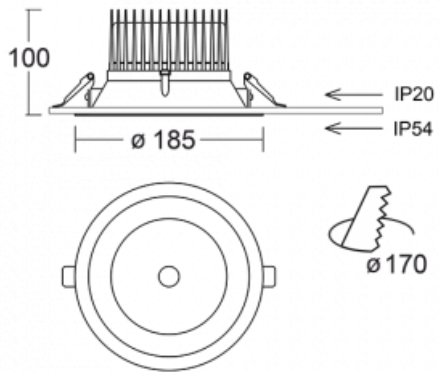

Svítidlo

Ture

**56-001L-10GHV/M/830, W +
00-00152M**

Jedná se o kruhové vestavné svítidlo typu downlight, které má vynikající index UGR < 19 do 3000 lm, což znamená, že svítidlo neoslňuje. Svítidlo uplatníte v kancelářích, zasedacích místnostech a díky speciálním zdrojům i v showroomech. RealWhite zvýrazní bílou, StrongColour zase vybranou barvu a RealColour akcentuje vlastní barvu. S Tunable White nastavíte teplotu chromatičnosti dle denní doby. S pomocí těchto zdrojů nasvícené objekty vypadají ještě lákavěji. Vysoký stupeň IP54 brání proniknutí vody a cizích těles. Svítidlo tak využijete i do náročného prostředí, kterým je například wellness centrum. Měrný výkon je až 118 lm/W. Ture vyrábíme ve třech variantách – malé svítidlo s průměrem 145 mm, střední s průměrem 185 mm a největší svítidlo o průměru 226 mm.

Typ montáže	Vestavné
Typ vyzařování	Přímé
Tvar svítidla	Kruhové
Barva svítidla	Bílá
Materiál	Hliník
Životnost	L80/B20 50 000 hodin
Záruka	5 let
Popis svítidla	Svítidlo vestavné
Rozměry	ø 185 mm × 100 mm
Hmotnost	0.6 kg
Druh optiky	Hladký hliníkový reflektor
Světelný tok*	2110 lm
Teplota chromatičnosti	3000 K teplá bílá
Měrný výkon	117 lm/W
MacAdam zdroje	3
Index podání barev	80
UGR max. X=4H Y=8H, ρ=70,50,20	12.3
Příkon svítidla*	18 W
Zapojení svítidla	ON/OFF + 1h nouze
Elektrické napětí	220-240V
Frekvence	50/60Hz

CE IP 54

*±10 %

Technický výkres

Křivka

Ke stažení[Montážní návod](#)[Fotografie](#)