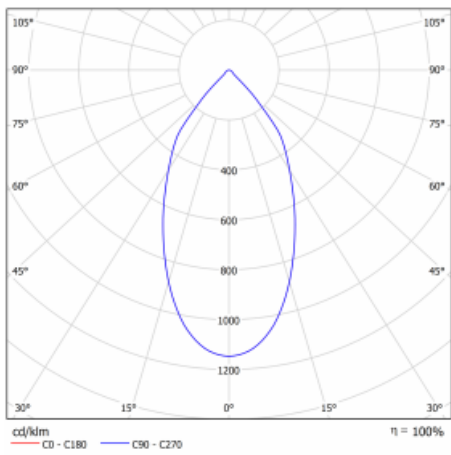

Svítidlo

Ture

**56-001L-10GHV/M/830, B +
00-00153MI**

Jedná se o kruhové vestavné svítidlo typu downlight, které má vynikající index UGR < 19 do 3000 lm, což znamená, že svítidlo neoslňuje. Svítidlo uplatníte v kancelářích, zasedacích místnostech a díky speciálním zdrojům i v showroomech. RealWhite zvýrazní bílou, StrongColour zase vybranou barvu a RealColour akcentuje vlastní barvu. S Tunable White nastavíte teplotu chromatičnosti dle denní doby. S pomocí těchto zdrojů nasvícené objekty vypadají ještě lákavěji. Vysoký stupeň IP54 brání proniknutí vody a cizích těles. Svítidlo tak využijete i do náročného prostředí, kterým je například wellness centrum. Měrný výkon je až 118 lm/W. Ture vyrábíme ve třech variantách – malé svítidlo s průměrem 145 mm, střední s průměrem 185 mm a největší svítidlo o průměru 226 mm.

Typ montáže	Vestavné
Typ vyzařování	Přímé
Tvar svítidla	Kruhové
Barva svítidla	Černá
Materiál	Hliník
Životnost	L80/B20 50 000 hodin
Záruka	5 let
Popis svítidla	Svítidlo vestavné
Rozměry	ø 185 mm × 100 mm
Druh optiky	Hladký hliníkový reflektor
Světelný tok*	2500 lm
Teplota chromatičnosti	3000 K teplá bílá
Měrný výkon	102 lm/W
MacAdam zdroje	3
Index podání barev	80
Příkon svítidla*	24.5 W
Zapojení svítidla	ON/OFF + 1h nouze
Elektrické napětí	220-240V
Frekvence	50/60Hz

IP 54

*±10 %

Technický výkres

Křivka

Ke stažení[Montážní návod](#)[Fotografie](#)