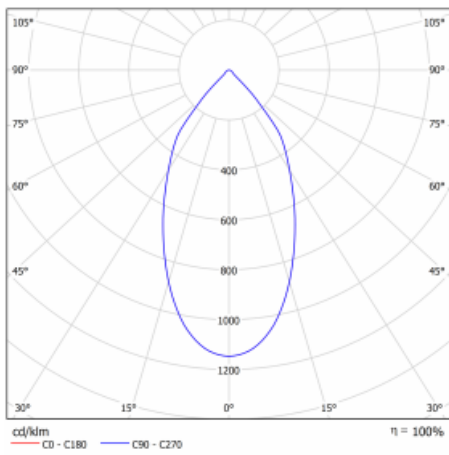

Svítidlo

Ture

56-001L-10GHV/M/830, B +
00-00153M3I

Jedná se o kruhové vestavné svítidlo typu downlight, které má vynikající index UGR < 19 do 3000 lm, což znamená, že svítidlo neoslňuje. Svítidlo uplatníte v kancelářích, zasedacích místnostech a díky speciálním zdrojům i v showroomech. RealWhite zvýrazní bílou, StrongColour zase vybranou barvu a RealColour akcentuje vlastní barvu. S Tunable White nastavíte teplotu chromatičnosti dle denní doby. S pomocí těchto zdrojů nasvícené objekty vypadají ještě lákavěji. Vysoký stupeň IP54 brání proniknutí vody a cizích těles. Svítidlo tak využijete i do náročného prostředí, kterým je například wellness centrum. Měrný výkon je až 118 lm/W. Ture vyrábíme ve třech variantách – malé svítidlo s průměrem 145 mm, střední s průměrem 185 mm a největší svítidlo o průměru 226 mm.

Typ montáže	Vestavné
Typ vyzařování	Přímé
Tvar svítidla	Kruhové
Barva svítidla	Černá
Materiál	Hliník
Životnost	L80/B20 50 000 hodin
Záruka	5 let
Popis svítidla	Svítidlo vestavné
Rozměry	ø 185 mm × 100 mm
Druh optiky	Hladký hliníkový reflektor
Světelný tok*	2500 lm
Teplota chromatičnosti	3000 K teplá bílá
Měrný výkon	102 lm/W
MacAdam zdroje	3
Index podání barev	80
Příkon svítidla*	24.5 W
Zapojení svítidla	ON/OFF + 3h nouze
Elektrické napětí	220-240V
Frekvence	50/60Hz

 **CE IP 54**

*±10 %

Technický výkres

Křivka

Ke stažení[Montážní návod](#)[Fotografie](#)