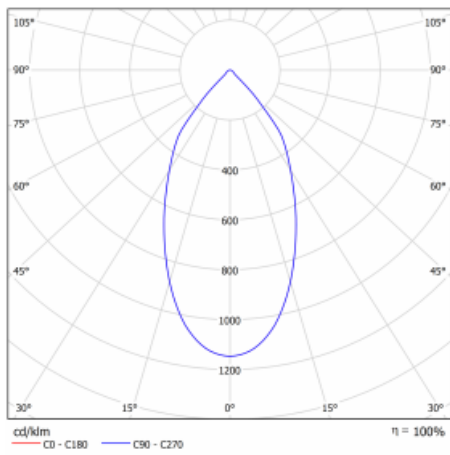

Svítidlo

Ture

**56-001L-10GHV/M/830, B +
00-00152M**

Jedná se o kruhové vestavné svítidlo typu downlight, které má vynikající index UGR < 19 do 3000 lm, což znamená, že svítidlo neoslňuje. Svítidlo uplatníte v kancelářích, zasedacích místnostech a díky speciálním zdrojům i v showroomech. RealWhite zvýrazní bílou, StrongColour zase vybranou barvu a RealColour akcentuje vlastní barvu. S Tunable White nastavíte teplotu chromatičnosti dle denní doby. S pomocí těchto zdrojů nasvícené objekty vypadají ještě lákavěji. Vysoký stupeň IP54 brání proniknutí vody a cizích těles. Svítidlo tak využijete i do náročného prostředí, kterým je například wellness centrum. Měrný výkon je až 118 lm/W. Ture vyrábíme ve třech variantách – malé svítidlo s průměrem 145 mm, střední s průměrem 185 mm a největší svítidlo o průměru 226 mm.

Typ montáže	Vestavné
Typ vyzařování	Přímé
Tvar svítidla	Kruhové
Barva svítidla	Černá
Materiál	Hliník
Životnost	L80/B20 50 000 hodin
Záruka	5 let
Popis svítidla	Svítidlo vestavné
Rozměry	ø 185 mm × 100 mm
Druh optiky	Hladký hliníkový reflektor
Světelný tok*	1980 lm
Teplota chromatičnosti	3000 K teplá bílá
Měrný výkon	110 lm/W
MacAdam zdroje	3
Index podání barev	80
Příkon svítidla*	18 W
Zapojení svítidla	ON/OFF + 1h nouze
Elektrické napětí	220-240V
Frekvence	50/60Hz

CE IP 54

*±10 %

Technický výkres

Křivka

Ke stažení[Montážní návod](#)[Fotografie](#)