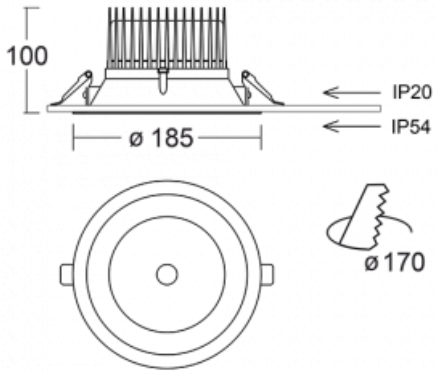

Technický výkres