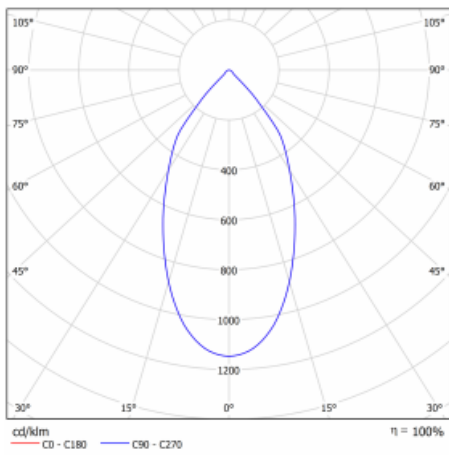

Technický výkres

Křivka