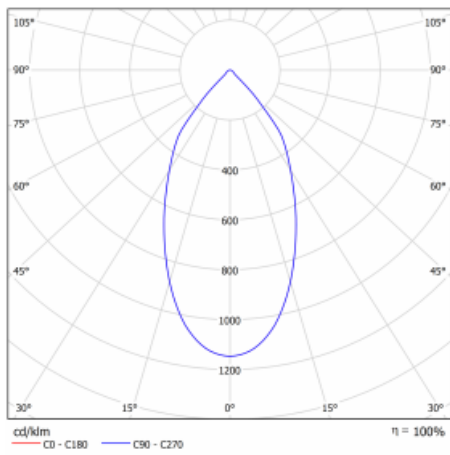

Svítidlo

Ture

56-001L-10GHV/840, B +
00-00155DI

Jedná se o kruhové vestavné svítidlo typu downlight, které má vynikající index UGR < 19 do 3000 lm, což znamená, že svítidlo neoslňuje. Svítidlo uplatníte v kancelářích, zasedacích místnostech a díky speciálním zdrojům i v showroomech. RealWhite zvýrazní bílou, StrongColour zase vybranou barvu a RealColour akcentuje vlastní barvu. S Tunable White nastavíte teplotu chromatičnosti dle denní doby. S pomocí těchto zdrojů nasvícené objekty vypadají ještě lákavěji. Vysoký stupeň IP54 brání proniknutí vody a cizích těles. Svítidlo tak využijete i do náročného prostředí, kterým je například wellness centrum. Měrný výkon je až 118 lm/W. Ture vyrábíme ve třech variantách – malé svítidlo s průměrem 145 mm, střední s průměrem 185 mm a největší svítidlo o průměru 226 mm.

Typ montáže	Vestavné
Typ vyzařování	Přímé
Tvar svítidla	Kruhové
Barva svítidla	Černá
Materiál	Hliník
Životnost	L80/B20 50 000 hodin
Záruka	5 let
Popis svítidla	Svítidlo vestavné
Rozměry	ø 185 mm × 100 mm
Druh optiky	Hladký hliníkový reflektor
Světelný tok*	2630 lm
Teplota chromatičnosti	4000 K studená bílá
Měrný výkon	107 lm/W
MacAdam zdroje	3
Index podání barev	80
Příkon svítidla*	24.5 W
Zapojení svítidla	DALI
Elektrické napětí	220-240V
Frekvence	50/60Hz

 **CE IP 54**

*±10 %

Technický výkres

Křivka

Ke stažení[Montážní návod](#)[Fotografie](#)