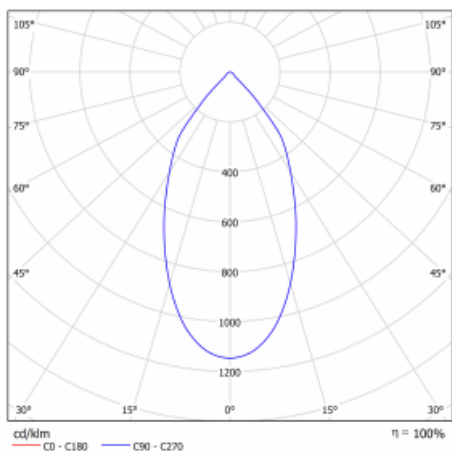

Technický výkres

Křivka