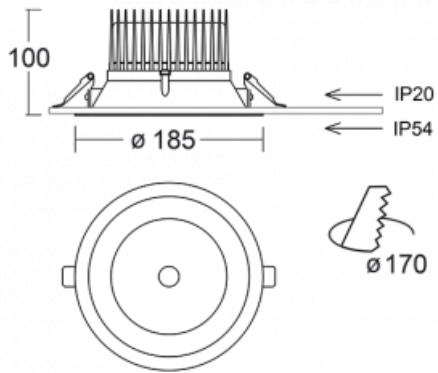

Typ montáže	Vestavné
Typ vyzařování	Přímé
Tvar svítidla	Kruhové
Barva svítidla	Bílá
Materiál	Hliník
Životnost	L80/B20 50 000 hodin
Záruka	60 měsíců
Popis svítidla	Svítidlo vestavné

Rozměry	ø 185 mm × 100 mm
Hmotnost	0.64 kg

Frekvence	50/60Hz
-----------	---------

 **CE** IP 54

Technický výkres

Křivka

Ke stažení[Montážní návod](#)[Fotografie](#)