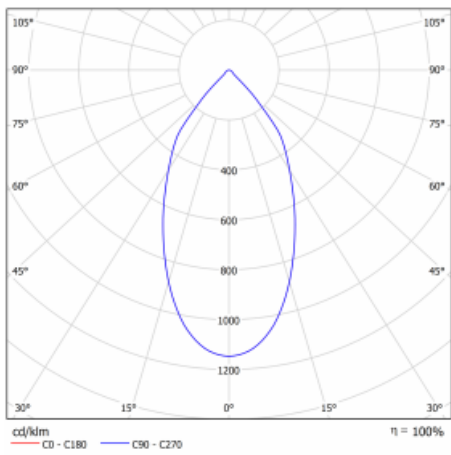

Svítidlo

Ture

56-001L-10GHV/830, B +
00-00155DI

Jedná se o kruhové vestavné svítidlo typu downlight, které má vynikající index UGR < 19 do 3000 lm, což znamená, že svítidlo neoslňuje. Svítidlo uplatníte v kancelářích, zasedacích místnostech a díky speciálním zdrojům i v showroomech. RealWhite zvýrazní bílou, StrongColour zase vybranou barvu a RealColour akcentuje vlastní barvu. S Tunable White nastavíte teplotu chromatičnosti dle denní doby. S pomocí těchto zdrojů nasvícené objekty vypadají ještě lákavěji. Vysoký stupeň IP54 brání proniknutí vody a cizích těles. Svítidlo tak využijete i do náročného prostředí, kterým je například wellness centrum. Měrný výkon je až 118 lm/W. Ture vyrábíme ve třech variantách – malé svítidlo s průměrem 145 mm, střední s průměrem 185 mm a největší svítidlo o průměru 226 mm.

Typ montáže	Vestavné
Typ vyzařování	Přímé
Tvar svítidla	Kruhové
Barva svítidla	Černá
Materiál	Hliník
Životnost	L80/B20 50 000 hodin
Záruka	5 let
Popis svítidla	Svítidlo vestavné
Rozměry	ø 185 mm × 100 mm
Druh optiky	Hladký hliníkový reflektor
Světelný tok*	2500 lm
Teplota chromatičnosti	3000 K teplá bílá
Měrný výkon	102 lm/W
MacAdam zdroje	3
Index podání barev	80
Příkon svítidla*	24.5 W
Zapojení svítidla	DALI
Elektrické napětí	220-240V
Frekvence	50/60Hz

 **CE IP 54**

*±10 %

Technický výkres

Křivka

Ke stažení[Montážní návod](#)[Fotografie](#)