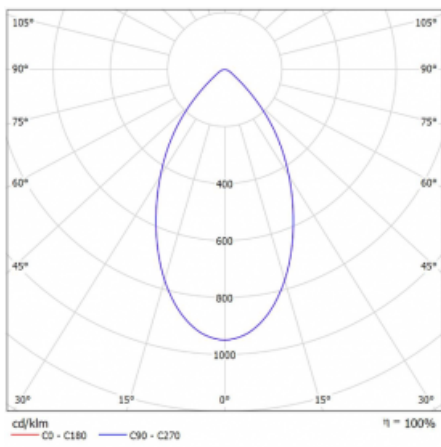

Svítidlo

Ture

56-001K-10GHV/M/840, W +
00-00151M

Jedná se o kruhové vestavné svítidlo typu downlight, které má vynikající index UGR < 19 do 3000 lm, což znamená, že svítidlo neoslňuje. Svítidlo uplatníte v kancelářích, zasedacích místnostech a díky speciálním zdrojům i v showroomech. RealWhite zvýrazní bílou, StrongColour zase vybranou barvu a RealColour akcentuje vlastní barvu. S Tunable White nastavíte teplotu chromatičnosti dle denní doby. S pomocí těchto zdrojů nasvícené objekty vypadají ještě lákavěji. Vysoký stupeň IP54 brání proniknutí vody a cizích těles. Svítidlo tak využijete i do náročného prostředí, kterým je například wellness centrum. Měrný výkon je až 118 lm/W. Ture vyrábíme ve třech variantách – malé svítidlo s průměrem 145 mm, střední s průměrem 185 mm a největší svítidlo o průměru 226 mm.

Typ montáže	Vestavné
Typ vyzařování	Přímé
Tvar svítidla	Kruhové
Barva svítidla	Bílá
Materiál	Hliník
Životnost	L80/B20 50 000 hodin
Záruka	5 let
Popis svítidla	Svítidlo vestavné
Rozměry	ø 185 mm × 100 mm
Druh optiky	Opálový difusor
Světelný tok*	1230 lm
Teplota chromatičnosti	4000 K studená bílá
Měrný výkon	128 lm/W
MacAdam zdroje	3
Index podání barev	80
UGR max. X=4H Y=8H, ρ=70,50,20	15.7
Příkon svítidla*	9.6 W
Zapojení svítidla	ON/OFF + 1h nouze
Elektrické napětí	220-240V
Frekvence	50/60Hz

 **CE IP 54**

*±10 %

Technický výkres

Křivka

Ke stažení[Montážní návod](#)[Fotografie](#)