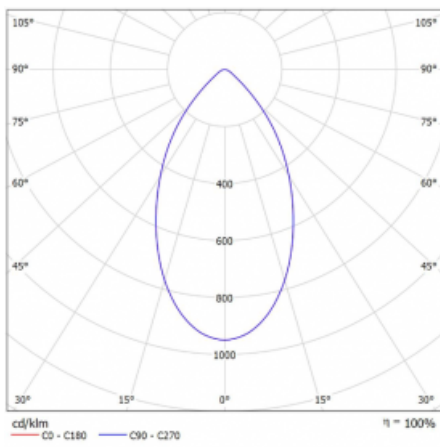

Svítidlo

Ture

56-001K-10GHV/M/840, W +
00-00151M3

Jedná se o kruhové vestavné svítidlo typu downlight, které má vynikající index UGR < 19 do 3000 lm, což znamená, že svítidlo neoslňuje. Svítidlo uplatníte v kancelářích, zasedacích místnostech a díky speciálním zdrojům i v showroomech. RealWhite zvýrazní bílou, StrongColour zase vybranou barvu a RealColour akcentuje vlastní barvu. S Tunable White nastavíte teplotu chromatičnosti dle denní doby. S pomocí těchto zdrojů nasvícené objekty vypadají ještě lákavěji. Vysoký stupeň IP54 brání proniknutí vody a cizích těles. Svítidlo tak využijete i do náročného prostředí, kterým je například wellness centrum. Měrný výkon je až 118 lm/W. Ture vyrábíme ve třech variantách – malé svítidlo s průměrem 145 mm, střední s průměrem 185 mm a největší svítidlo o průměru 226 mm.

Typ montáže	Vestavné
Typ vyzařování	Přímé
Tvar svítidla	Kruhové
Barva svítidla	Bílá
Materiál	Hliník
Životnost	L80/B20 50 000 hodin
Záruka	5 let
Popis svítidla	Svítidlo vestavné
Rozměry	ø 185 mm × 100 mm
Druh optiky	Opálový difusor
Světelný tok*	1230 lm
Teplota chromatičnosti	4000 K studená bílá
Měrný výkon	128 lm/W
MacAdam zdroje	3
Index podání barev	80
UGR max. X=4H Y=8H, ρ=70,50,20	15.7
Příkon svítidla*	9.6 W
Zapojení svítidla	ON/OFF + 3h nouze
Elektrické napětí	220-240V
Frekvence	50/60Hz

 CE IP 54

*±10 %

Technický výkres

Křivka

Ke stažení[Montážní návod](#)[Fotografie](#)