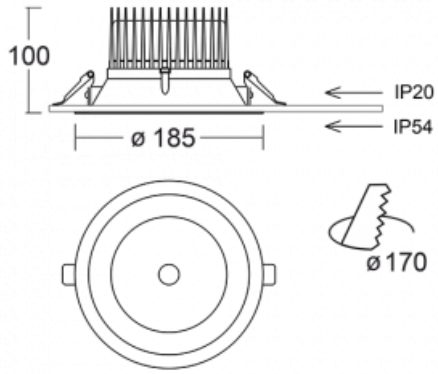

Svítidlo

Ture

56-001K-10GHV/M/840, W +
00-00151M3

Jedná se o kruhové vestavné svítidlo typu downlight, které má vynikající index UGR < 19 do 3000 lm, což znamená, že svítidlo neoslňuje. Svítidlo uplatníte v kancelářích, zasedacích místnostech a díky speciálním zdrojům i v showroomech. RealWhite zvýrazní bílou, StrongColour zase vybranou barvu a RealColour akcentuje vlastní barvu. S Tunable White nastavíte teplotu chromatičnosti dle denní doby. S pomocí těchto zdrojů nasvícené objekty vypadají ještě lákavěji. Vysoký stupeň IP54 brání proniknutí vody a cizích těles. Svítidlo tak využijete i do náročného prostředí, kterým je například wellness centrum. Měrný výkon je až 118 lm/W. Ture vyrábíme ve třech variantách – malé svítidlo s průměrem 145 mm, střední s průměrem 185 mm a největší svítidlo o průměru 226 mm.

Typ montáže	Vestavné
Typ vyzařování	Přímé
Tvar svítidla	Kruhové
Barva svítidla	Bílá
Materiál	Hliník
Životnost	L80/B20 50 000 hodin
Záruka	5 let
Popis svítidla	Svítidlo vestavné
Rozměry	ø 185 mm × 100 mm
Druh optiky	Opálový difusor
Světelný tok*	1230 lm
Teplota chromatičnosti	4000 K studená bílá
Měrný výkon	128 lm/W
MacAdam zdroje	3
Index podání barev	80
UGR max. X=4H Y=8H, ρ=70,50,20	15.7
Příkon svítidla*	9.6 W
Zapojení svítidla	ON/OFF + 3h nouze
Elektrické napětí	220-240V
Frekvence	50/60Hz

 CE IP 54

*±10 %

Technický výkres

Křivka

Ke stažení[Montážní návod](#)[Fotografie](#)