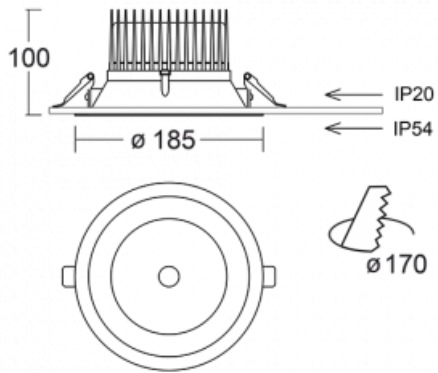

Svítidlo

Ture

56-001K-10GHV/M/840, B +
00-00153MI

Jedná se o kruhové vestavné svítidlo typu downlight, které má vynikající index UGR < 19 do 3000 lm, což znamená, že svítidlo neoslňuje. Svítidlo uplatníte v kancelářích, zasedacích místnostech a díky speciálním zdrojům i v showroomech. RealWhite zvýrazní bílou, StrongColour zase vybranou barvu a RealColour akcentuje vlastní barvu. S Tunable White nastavíte teplotu chromatičnosti dle denní doby. S pomocí těchto zdrojů nasvícené objekty vypadají ještě lákavěji. Vysoký stupeň IP54 brání proniknutí vody a cizích těles. Svítidlo tak využijete i do náročného prostředí, kterým je například wellness centrum. Měrný výkon je až 118 lm/W. Ture vyrábíme ve třech variantách – malé svítidlo s průměrem 145 mm, střední s průměrem 185 mm a největší svítidlo o průměru 226 mm.

Typ montáže	Vestavné
Typ vyzařování	Přímé
Tvar svítidla	Kruhové
Barva svítidla	Černá
Materiál	Hliník
Životnost	L80/B20 50 000 hodin
Záruka	60 měsíců
Popis svítidla	Svítidlo vestavné
Rozměry	ø 185 mm × 100 mm
Druh optiky	Opálový difusor
Světelný tok*	2420 lm ± 10 %
Teplota chromatičnosti	4000 K studená bílá
Měrný výkon	99 lm/W
MacAdam zdroje	3
Index podání barev	80
Příkon svítidla	24.5 W ± 10 %
Zapojení svítidla	Elektronický předřadník nestmívatelný, multiwatt s 1h nouzí
Elektrické napětí	220-240V
Frekvence	50/60Hz

 **CE** IP 54

Technický výkres

Křivka

Ke stažení[Montážní návod](#)[Fotografie](#)