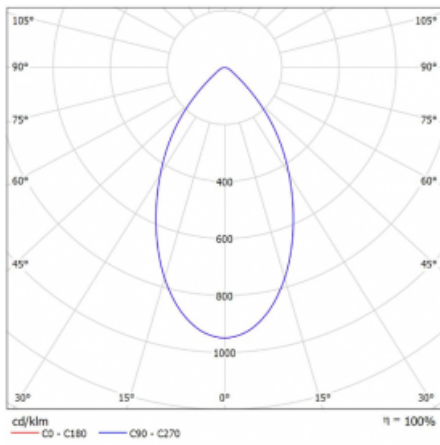

Technický výkres

Křivka