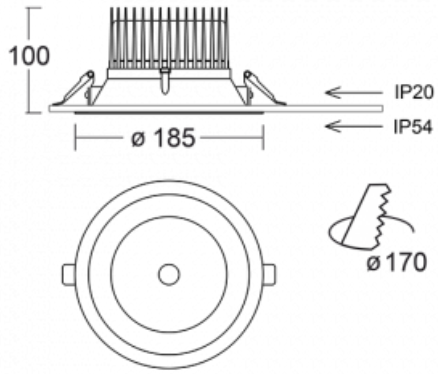

Svítidlo

Ture

**56-001K-10GHV/M/840, B +
00-00153M3**

Jedná se o kruhové vestavné svítidlo typu downlight, které má vynikající index UGR < 19 do 3000 lm, což znamená, že svítidlo neoslňuje. Svítidlo uplatníte v kancelářích, zasedacích místnostech a díky speciálním zdrojům i v showroomech. RealWhite zvýrazní bílou, StrongColour zase vybranou barvu a RealColour akcentuje vlastní barvu. S Tunable White nastavíte teplotu chromatičnosti dle denní doby. S pomocí těchto zdrojů nasvícené objekty vypadají ještě lákavěji. Vysoký stupeň IP54 brání proniknutí vody a cizích těles. Svítidlo tak využijete i do náročného prostředí, kterým je například wellness centrum. Měrný výkon je až 118 lm/W. Ture vyrábíme ve třech variantách – malé svítidlo s průměrem 145 mm, střední s průměrem 185 mm a největší svítidlo o průměru 226 mm.

Typ montáže	Vestavné
Typ vyzařování	Přímé
Tvar svítidla	Kruhové
Barva svítidla	Černá
Materiál	Hliník
Životnost	L80/B20 50 000 hodin
Záruka	5 let
Popis svítidla	Svítidlo vestavné
Rozměry	ø 185 mm × 100 mm
Druh optiky	Opálový difusor
Světelný tok*	2420 lm
Teplota chromatičnosti	4000 K studená bílá
Měrný výkon	99 lm/W
MacAdam zdroje	3
Index podání barev	80
Příkon svítidla*	24.5 W
Zapojení svítidla	ON/OFF + 3h nouze
Elektrické napětí	220-240V
Frekvence	50/60Hz

CE IP 54

*±10 %

Technický výkres

Křivka

Ke stažení[Montážní návod](#)[Fotografie](#)