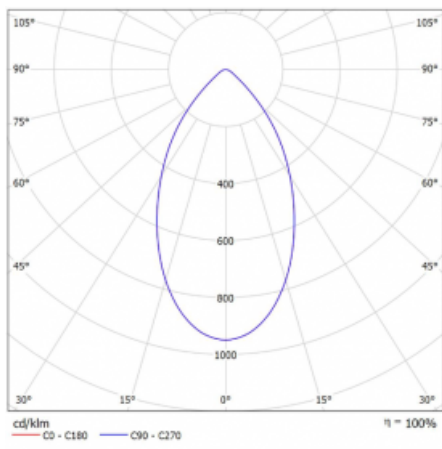

Svítidlo

Ture

**56-001K-10GHV/M/840, B +
00-00153M3**

Jedná se o kruhové vestavné svítidlo typu downlight, které má vynikající index UGR < 19 do 3000 lm, což znamená, že svítidlo neoslňuje. Svítidlo uplatníte v kancelářích, zasedacích místnostech a díky speciálním zdrojům i v showroomech. RealWhite zvýrazní bílou, StrongColour zase vybranou barvu a RealColour akcentuje vlastní barvu. S Tunable White nastavíte teplotu chromatičnosti dle denní doby. S pomocí těchto zdrojů nasvícené objekty vypadají ještě lákavěji. Vysoký stupeň IP54 brání proniknutí vody a cizích těles. Svítidlo tak využijete i do náročného prostředí, kterým je například wellness centrum. Měrný výkon je až 118 lm/W. Ture vyrábíme ve třech variantách – malé svítidlo s průměrem 145 mm, střední s průměrem 185 mm a největší svítidlo o průměru 226 mm.

Typ montáže	Vestavné
Typ vyzařování	Přímé
Tvar svítidla	Kruhové
Barva svítidla	Černá
Materiál	Hliník
Životnost	L80/B20 50 000 hodin
Záruka	5 let
Popis svítidla	Svítidlo vestavné
Rozměry	ø 185 mm × 100 mm
Druh optiky	Opálový difusor
Světelný tok*	2420 lm
Teplota chromatičnosti	4000 K studená bílá
Měrný výkon	99 lm/W
MacAdam zdroje	3
Index podání barev	80
Příkon svítidla*	24.5 W
Zapojení svítidla	ON/OFF + 3h nouze
Elektrické napětí	220-240V
Frekvence	50/60Hz

CE IP 54

*±10 %

Technický výkres

Křivka

Ke stažení[Montážní návod](#)[Fotografie](#)