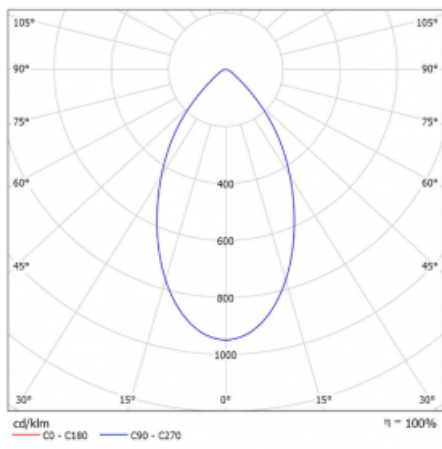

Technický výkres

Křivka