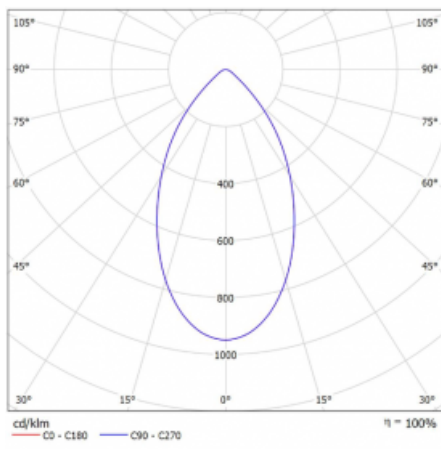

Technický výkres

Křivka