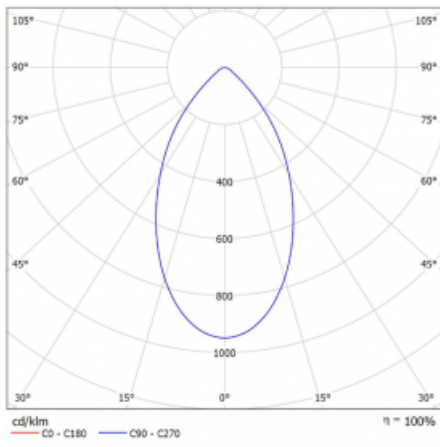

Svítidlo

Ture

**56-001K-10GHV/M/840, B +
00-00152M3**

Jedná se o kruhové vestavné svítidlo typu downlight, které má vynikající index UGR < 19 do 3000 lm, což znamená, že svítidlo neoslňuje. Svítidlo uplatníte v kancelářích, zasedacích místnostech a díky speciálním zdrojům i v showroomech. RealWhite zvýrazní bílou, StrongColour zase vybranou barvu a RealColour akcentuje vlastní barvu. S Tunable White nastavíte teplotu chromatičnosti dle denní doby. S pomocí těchto zdrojů nasvícené objekty vypadají ještě lákavěji. Vysoký stupeň IP54 brání proniknutí vody a cizích těles. Svítidlo tak využijete i do náročného prostředí, kterým je například wellness centrum. Měrný výkon je až 118 lm/W. Ture vyrábíme ve třech variantách – malé svítidlo s průměrem 145 mm, střední s průměrem 185 mm a největší svítidlo o průměru 226 mm.

Typ montáže	Vestavné
Typ vyzařování	Přímé
Tvar svítidla	Kruhové
Barva svítidla	Černá
Materiál	Hliník
Životnost	L80/B20 50 000 hodin
Záruka	5 let
Popis svítidla	Svítidlo vestavné
Rozměry	ø 185 mm × 100 mm
Druh optiky	Opálový difusor
Světelný tok*	1910 lm
Teplota chromatičnosti	4000 K studená bílá
Měrný výkon	106 lm/W
MacAdam zdroje	3
Index podání barev	80
Příkon svítidla*	18 W
Zapojení svítidla	ON/OFF + 3h nouze
Elektrické napětí	220-240V
Frekvence	50/60Hz

IP 54

*±10 %

Technický výkres

Křivka

Ke stažení

Montážní návod

Fotografie