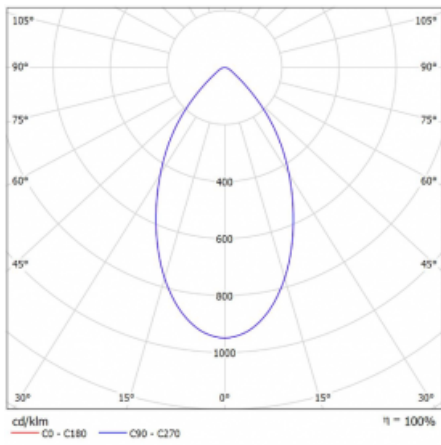

Technický výkres

Křivka