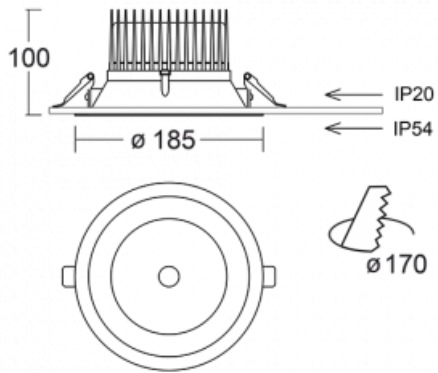

Technický výkres