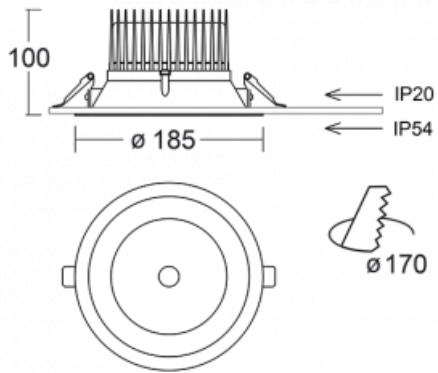

Svítidlo

Ture

56-001K-10GHV/M/830, W +
00-00153MI

Jedná se o kruhové vestavné svítidlo typu downlight, které má vynikající index UGR < 19 do 3000 lm, což znamená, že svítidlo neoslňuje. Svítidlo uplatníte v kancelářích, zasedacích místnostech a díky speciálním zdrojům i v showroomech. RealWhite zvýrazní bílou, StrongColour zase vybranou barvu a RealColour akcentuje vlastní barvu. S Tunable White nastavíte teplotu chromatičnosti dle denní doby. S pomocí těchto zdrojů nasvícené objekty vypadají ještě lákavěji. Vysoký stupeň IP54 brání proniknutí vody a cizích těles. Svítidlo tak využijete i do náročného prostředí, kterým je například wellness centrum. Měrný výkon je až 118 lm/W. Ture vyrábíme ve třech variantách – malé svítidlo s průměrem 145 mm, střední s průměrem 185 mm a největší svítidlo o průměru 226 mm.

Typ montáže	Vestavné
Typ vyzařování	Přímé
Tvar svítidla	Kruhové
Barva svítidla	Bílá
Materiál	Hliník
Životnost	L80/B20 50 000 hodin
Záruka	60 měsíců
Popis svítidla	Svítidlo vestavné
Rozměry	Ø 185 mm × 100 mm
Druh optiky	Opálový difusor
Světelný tok*	2510 lm ± 10 %
Teplota chromatičnosti	3000 K teplá bílá
Měrný výkon	102 lm/W
MacAdam zdroje	3
Index podání barev	80
UGR max. X=4H Y=8H, ρ=70,50,20	18.1
Příkon svítidla	24.5 W ± 10 %
Zapojení svítidla	Elektronický předřadník nestmívatelný, multiwatt s 1h nouzí
Elektrické napětí	220-240V
Frekvence	50/60Hz

 CE IP 54

Technický výkres

Křivka

Ke stažení[Montážní návod](#)[Fotografie](#)