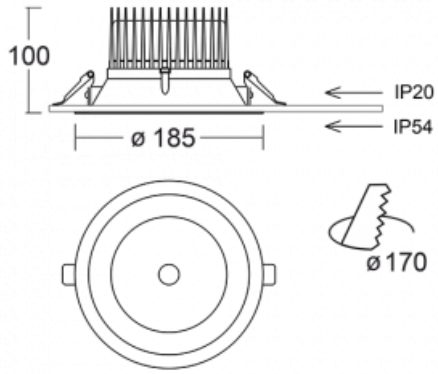

Svítidlo

Ture

56-001K-10GHV/M/830, W +
00-00152M3

Jedná se o kruhové vestavné svítidlo typu downlight, které má vynikající index UGR < 19 do 3000 lm, což znamená, že svítidlo neoslňuje. Svítidlo uplatníte v kancelářích, zasedacích místnostech a díky speciálním zdrojům i v showroomech. RealWhite zvýrazní bílou, StrongColour zase vybranou barvu a RealColour akcentuje vlastní barvu. S Tunable White nastavíte teplotu chromatičnosti dle denní doby. S pomocí těchto zdrojů nasvícené objekty vypadají ještě lákavěji. Vysoký stupeň IP54 brání proniknutí vody a cizích těles. Svítidlo tak využijete i do náročného prostředí, kterým je například wellness centrum. Měrný výkon je až 118 lm/W. Ture vyrábíme ve třech variantách – malé svítidlo s průměrem 145 mm, střední s průměrem 185 mm a největší svítidlo o průměru 226 mm.

Typ montáže	Vestavné
Typ vyzařování	Přímé
Tvar svítidla	Kruhové
Barva svítidla	Bílá
Materiál	Hliník
Životnost	L80/B20 50 000 hodin
Záruka	5 let
Popis svítidla	Svítidlo vestavné
Rozměry	ø 185 mm × 100 mm
Druh optiky	Opálový difusor
Světelný tok*	1980 lm
Teplota chromatičnosti	3000 K teplá bílá
Měrný výkon	110 lm/W
MacAdam zdroje	3
Index podání barev	80
UGR max. X=4H Y=8H, ρ=70,50,20	17.3
Příkon svítidla*	18 W
Zapojení svítidla	ON/OFF + 3h nouze
Elektrické napětí	220-240V
Frekvence	50/60Hz

 CE IP 54

*±10 %

Technický výkres

Křivka

Ke stažení[Montážní návod](#)[Fotografie](#)