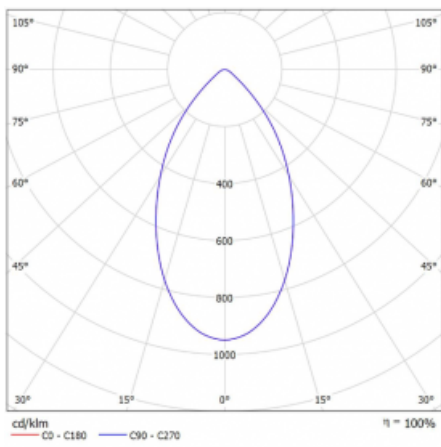

Svítidlo

Ture

56-001K-10GHV/M/830, W +
00-00152M3

Jedná se o kruhové vestavné svítidlo typu downlight, které má vynikající index UGR < 19 do 3000 lm, což znamená, že svítidlo neoslňuje. Svítidlo uplatníte v kancelářích, zasedacích místnostech a díky speciálním zdrojům i v showroomech. RealWhite zvýrazní bílou, StrongColour zase vybranou barvu a RealColour akcentuje vlastní barvu. S Tunable White nastavíte teplotu chromatičnosti dle denní doby. S pomocí těchto zdrojů nasvícené objekty vypadají ještě lákavěji. Vysoký stupeň IP54 brání proniknutí vody a cizích těles. Svítidlo tak využijete i do náročného prostředí, kterým je například wellness centrum. Měrný výkon je až 118 lm/W. Ture vyrábíme ve třech variantách – malé svítidlo s průměrem 145 mm, střední s průměrem 185 mm a největší svítidlo o průměru 226 mm.

Typ montáže	Vestavné
Typ vyzařování	Přímé
Tvar svítidla	Kruhové
Barva svítidla	Bílá
Materiál	Hliník
Životnost	L80/B20 50 000 hodin
Záruka	5 let
Popis svítidla	Svítidlo vestavné
Rozměry	ø 185 mm × 100 mm
Druh optiky	Opálový difusor
Světelný tok*	1980 lm
Teplota chromatičnosti	3000 K teplá bílá
Měrný výkon	110 lm/W
MacAdam zdroje	3
Index podání barev	80
UGR max. X=4H Y=8H, ρ=70,50,20	17.3
Příkon svítidla*	18 W
Zapojení svítidla	ON/OFF + 3h nouze
Elektrické napětí	220-240V
Frekvence	50/60Hz

 CE IP 54

*±10 %

Technický výkres

Křivka

Ke stažení[Montážní návod](#)[Fotografie](#)