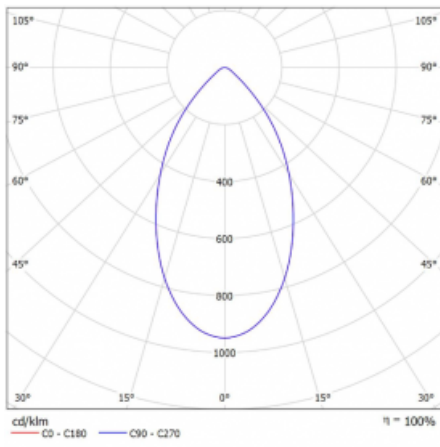

Svítidlo

Ture

56-001K-10GHV/M/830, W +
00-00151M

Jedná se o kruhové vestavné svítidlo typu downlight, které má vynikající index UGR < 19 do 3000 lm, což znamená, že svítidlo neoslňuje. Svítidlo uplatníte v kancelářích, zasedacích místnostech a díky speciálním zdrojům i v showroomech. RealWhite zvýrazní bílou, StrongColour zase vybranou barvu a RealColour akcentuje vlastní barvu. S Tunable White nastavíte teplotu chromatičnosti dle denní doby. S pomocí těchto zdrojů nasvícené objekty vypadají ještě lákavěji. Vysoký stupeň IP54 brání proniknutí vody a cizích těles. Svítidlo tak využijete i do náročného prostředí, kterým je například wellness centrum. Měrný výkon je až 118 lm/W. Ture vyrábíme ve třech variantách – malé svítidlo s průměrem 145 mm, střední s průměrem 185 mm a největší svítidlo o průměru 226 mm.

Typ montáže	Vestavné
Typ vyzařování	Přímé
Tvar svítidla	Kruhové
Barva svítidla	Bílá
Materiál	Hliník
Životnost	L80/B20 50 000 hodin
Záruka	5 let
Popis svítidla	Svítidlo vestavné
Rozměry	ø 185 mm × 100 mm
Druh optiky	Opálový difusor
Světelný tok*	1170 lm
Teplota chromatičnosti	3000 K teplá bílá
Měrný výkon	122 lm/W
MacAdam zdroje	3
Index podání barev	80
UGR max. X=4H Y=8H, ρ=70,50,20	15.5
Příkon svítidla*	9.6 W
Zapojení svítidla	ON/OFF + 1h nouze
Elektrické napětí	220-240V
Frekvence	50/60Hz

 **CE IP 54**

*±10 %

Technický výkres

Křivka

Ke stažení[Montážní návod](#)[Fotografie](#)