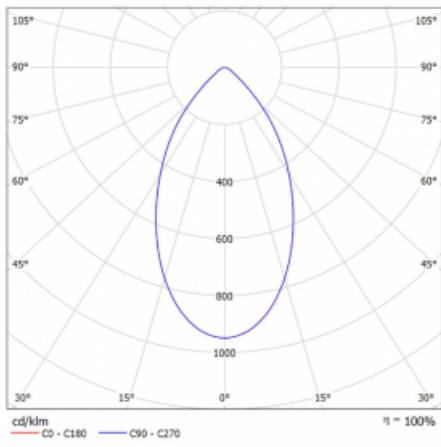

Svítidlo

Ture

56-001K-10GHV/M/830, W +
00-00151M3

Jedná se o kruhové vestavné svítidlo typu downlight, které má vynikající index UGR < 19 do 3000 lm, což znamená, že svítidlo neoslňuje. Svítidlo uplatníte v kancelářích, zasedacích místnostech a díky speciálním zdrojům i v showroomech. RealWhite zvýrazní bílou, StrongColour zase vybranou barvu a RealColour akcentuje vlastní barvu. S Tunable White nastavíte teplotu chromatičnosti dle denní doby. S pomocí těchto zdrojů nasvícené objekty vypadají ještě lákavěji. Vysoký stupeň IP54 brání proniknutí vody a cizích těles. Svítidlo tak využijete i do náročného prostředí, kterým je například wellness centrum. Měrný výkon je až 118 lm/W. Ture vyrábíme ve třech variantách – malé svítidlo s průměrem 145 mm, střední s průměrem 185 mm a největší svítidlo o průměru 226 mm.

Typ montáže	Vestavné
Typ vyzařování	Přímé
Tvar svítidla	Kruhové
Barva svítidla	Bílá
Materiál	Hliník
Životnost	L80/B20 50 000 hodin
Záruka	5 let
Popis svítidla	Svítidlo vestavné
Rozměry	ø 185 mm × 100 mm
Druh optiky	Opálový difusor
Světelný tok*	1170 lm
Teplota chromatičnosti	3000 K teplá bílá
Měrný výkon	122 lm/W
MacAdam zdroje	3
Index podání barev	80
UGR max. X=4H Y=8H, ρ=70,50,20	15.5
Příkon svítidla*	9.6 W
Zapojení svítidla	ON/OFF + 3h nouze
Elektrické napětí	220-240V
Frekvence	50/60Hz

 **CE IP 54**

*±10 %

Technický výkres

Křivka

Ke stažení[Montážní návod](#)[Fotografie](#)