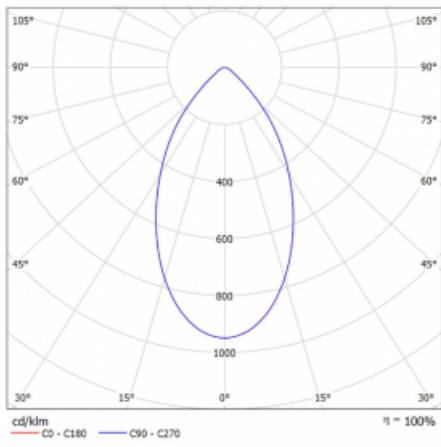

Technický výkres

Křivka