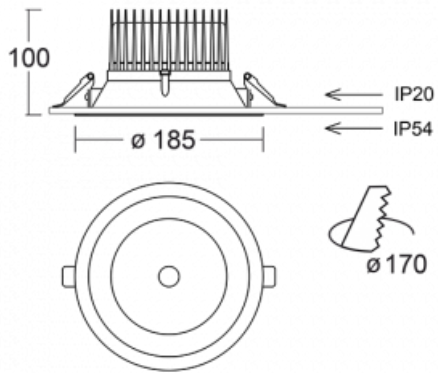

Svítidlo

Ture

56-001K-10GHV/M/830, B +
00-00153M

Jedná se o kruhové vestavné svítidlo typu downlight, které má vynikající index UGR < 19 do 3000 lm, což znamená, že svítidlo neoslňuje. Svítidlo uplatníte v kancelářích, zasedacích místnostech a díky speciálním zdrojům i v showroomech. RealWhite zvýrazní bílou, StrongColour zase vybranou barvu a RealColour akcentuje vlastní barvu. S Tunable White nastavíte teplotu chromatičnosti dle denní doby. S pomocí těchto zdrojů nasvícené objekty vypadají ještě lákavěji. Vysoký stupeň IP54 brání proniknutí vody a cizích těles. Svítidlo tak využijete i do náročného prostředí, kterým je například wellness centrum. Měrný výkon je až 118 lm/W. Ture vyrábíme ve třech variantách – malé svítidlo s průměrem 145 mm, střední s průměrem 185 mm a největší svítidlo o průměru 226 mm.

Typ montáže	Vestavné
Typ vyzařování	Přímé
Tvar svítidla	Kruhové
Barva svítidla	Černá
Materiál	Hliník
Životnost	L80/B20 50 000 hodin
Záruka	5 let
Popis svítidla	Svítidlo vestavné
Rozměry	ø 185 mm × 100 mm
Druh optiky	Opálový difusor
Světelný tok*	2300 lm
Teplota chromatičnosti	3000 K teplá bílá
Měrný výkon	94 lm/W
MacAdam zdroje	3
Index podání barev	80
Příkon svítidla*	24.5 W
Zapojení svítidla	ON/OFF + 1h nouze
Elektrické napětí	220-240V
Frekvence	50/60Hz

 **CE IP 54**

*±10 %

Technický výkres

Křivka

Ke stažení[Montážní návod](#)[Fotografie](#)