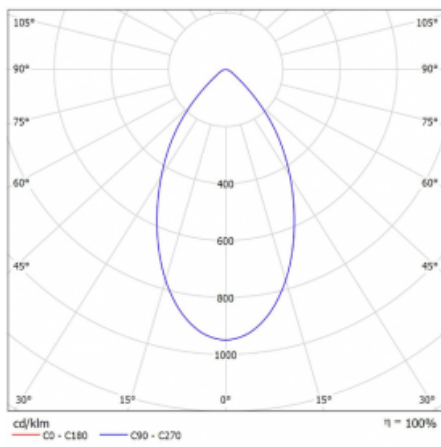

Svítidlo

Ture

56-001K-10GHV/M/830, B +
00-00153M

Jedná se o kruhové vestavné svítidlo typu downlight, které má vynikající index UGR < 19 do 3000 lm, což znamená, že svítidlo neoslňuje. Svítidlo uplatníte v kancelářích, zasedacích místnostech a díky speciálním zdrojům i v showroomech. RealWhite zvýrazní bílou, StrongColour zase vybranou barvu a RealColour akcentuje vlastní barvu. S Tunable White nastavíte teplotu chromatičnosti dle denní doby. S pomocí těchto zdrojů nasvícené objekty vypadají ještě lákavěji. Vysoký stupeň IP54 brání proniknutí vody a cizích těles. Svítidlo tak využijete i do náročného prostředí, kterým je například wellness centrum. Měrný výkon je až 118 lm/W. Ture vyrábíme ve třech variantách – malé svítidlo s průměrem 145 mm, střední s průměrem 185 mm a největší svítidlo o průměru 226 mm.

Typ montáže	Vestavné
Typ vyzařování	Přímé
Tvar svítidla	Kruhové
Barva svítidla	Černá
Materiál	Hliník
Životnost	L80/B20 50 000 hodin
Záruka	5 let
Popis svítidla	Svítidlo vestavné
Rozměry	ø 185 mm × 100 mm
Druh optiky	Opálový difusor
Světelný tok*	2300 lm
Teplota chromatičnosti	3000 K teplá bílá
Měrný výkon	94 lm/W
MacAdam zdroje	3
Index podání barev	80
Příkon svítidla*	24.5 W
Zapojení svítidla	ON/OFF + 1h nouze
Elektrické napětí	220-240V
Frekvence	50/60Hz

 **CE IP 54**

*±10 %

Technický výkres

Křivka

Ke stažení[Montážní návod](#)[Fotografie](#)