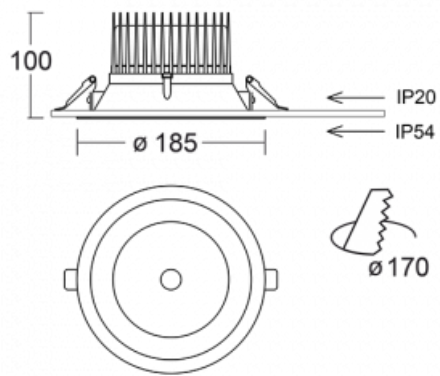

Svítidlo

Ture

**56-001K-10GHV/M/830, B +
00-00153M3I**

Jedná se o kruhové vestavné svítidlo typu downlight, které má vynikající index UGR < 19 do 3000 lm, což znamená, že svítidlo neoslňuje. Svítidlo uplatníte v kancelářích, zasedacích místnostech a díky speciálním zdrojům i v showroomech. RealWhite zvýrazní bílou, StrongColour zase vybranou barvu a RealColour akcentuje vlastní barvu. S Tunable White nastavíte teplotu chromatičnosti dle denní doby. S pomocí těchto zdrojů nasvícené objekty vypadají ještě lákavěji. Vysoký stupeň IP54 brání proniknutí vody a cizích těles. Svítidlo tak využijete i do náročného prostředí, kterým je například wellness centrum. Měrný výkon je až 118 lm/W. Ture vyrábíme ve třech variantách – malé svítidlo s průměrem 145 mm, střední s průměrem 185 mm a největší svítidlo o průměru 226 mm.

Typ montáže	Vestavné
Typ vyzařování	Přímé
Tvar svítidla	Kruhové
Barva svítidla	Černá
Materiál	Hliník
Životnost	L80/B20 50 000 hodin
Záruka	5 let
Popis svítidla	Svítidlo vestavné
Rozměry	ø 185 mm × 100 mm
Druh optiky	Opálový difusor
Světelný tok*	2300 lm
Teplota chromatičnosti	3000 K teplá bílá
Měrný výkon	94 lm/W
MacAdam zdroje	3
Index podání barev	80
Příkon svítidla*	24.5 W
Zapojení svítidla	ON/OFF + 3h nouze
Elektrické napětí	220-240V
Frekvence	50/60Hz

CE IP 54

*±10 %

Technický výkres

Křivka

Ke stažení[Montážní návod](#)[Fotografie](#)