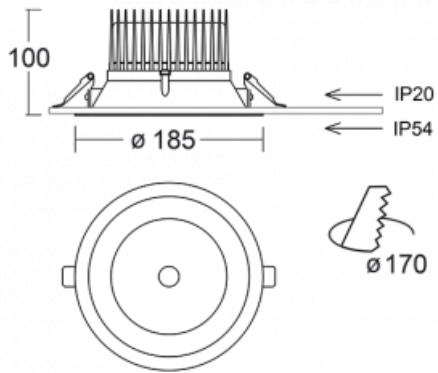

Svítidlo

Ture

56-001K-10GHV/M/830, B +
00-00153M3I

Jedná se o kruhové vestavné svítidlo typu downlight, které má vynikající index UGR < 19 do 3000 lm, což znamená, že svítidlo neoslňuje. Svítidlo uplatníte v kancelářích, zasedacích místnostech a díky speciálním zdrojům i v showroomech. RealWhite zvýrazní bílou, StrongColour zase vybranou barvu a RealColour akcentuje vlastní barvu. S Tunable White nastavíte teplotu chromatičnosti dle denní doby. S pomocí těchto zdrojů nasvícené objekty vypadají ještě lákavěji. Vysoký stupeň IP54 brání proniknutí vody a cizích těles. Svítidlo tak využijete i do náročného prostředí, kterým je například wellness centrum. Měrný výkon je až 118 lm/W. Ture vyrábíme ve třech variantách – malé svítidlo s průměrem 145 mm, střední s průměrem 185 mm a největší svítidlo o průměru 226 mm.

Typ montáže	Vestavné
Typ vyzařování	Přímé
Tvar svítidla	Kruhové
Barva svítidla	Černá
Materiál	Hliník
Životnost	L80/B20 50 000 hodin
Záruka	60 měsíců
Popis svítidla	Svítidlo vestavné
Rozměry	ø 185 mm × 100 mm
Druh optiky	Opálový difusor
Světelný tok*	2300 lm ± 10 %
Teplota chromatičnosti	3000 K teplá bílá
Měrný výkon	94 lm/W
MacAdam zdroje	3
Index podání barev	80
Příkon svítidla	24.5 W ± 10 %
Zapojení svítidla	Elektronický předřadník nestmívatelný, multiwatt s 3h nouzí
Elektrické napětí	220-240V
Frekvence	50/60Hz

 **CE** IP 54

Technický výkres

Křivka

Ke stažení[Montážní návod](#)[Fotografie](#)