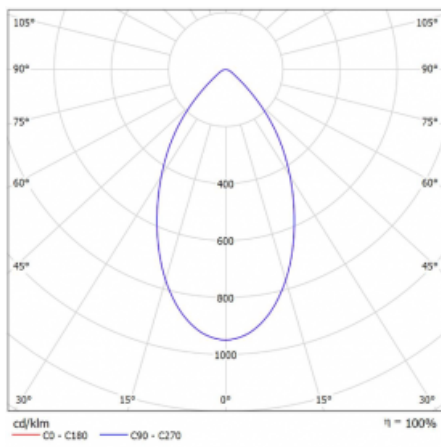

Svítidlo

Ture

**56-001K-10GHV/M/830, B +
00-00153M3I**

Jedná se o kruhové vestavné svítidlo typu downlight, které má vynikající index UGR < 19 do 3000 lm, což znamená, že svítidlo neoslňuje. Svítidlo uplatníte v kancelářích, zasedacích místnostech a díky speciálním zdrojům i v showroomech. RealWhite zvýrazní bílou, StrongColour zase vybranou barvu a RealColour akcentuje vlastní barvu. S Tunable White nastavíte teplotu chromatičnosti dle denní doby. S pomocí těchto zdrojů nasvícené objekty vypadají ještě lákavěji. Vysoký stupeň IP54 brání proniknutí vody a cizích těles. Svítidlo tak využijete i do náročného prostředí, kterým je například wellness centrum. Měrný výkon je až 118 lm/W. Ture vyrábíme ve třech variantách – malé svítidlo s průměrem 145 mm, střední s průměrem 185 mm a největší svítidlo o průměru 226 mm.

Typ montáže	Vestavné
Typ vyzařování	Přímé
Tvar svítidla	Kruhové
Barva svítidla	Černá
Materiál	Hliník
Životnost	L80/B20 50 000 hodin
Záruka	5 let
Popis svítidla	Svítidlo vestavné
Rozměry	ø 185 mm × 100 mm
Druh optiky	Opálový difusor
Světelný tok*	2300 lm
Teplota chromatičnosti	3000 K teplá bílá
Měrný výkon	94 lm/W
MacAdam zdroje	3
Index podání barev	80
Příkon svítidla*	24.5 W
Zapojení svítidla	ON/OFF + 3h nouze
Elektrické napětí	220-240V
Frekvence	50/60Hz

CE IP 54

*±10 %

Technický výkres

Křivka

Ke stažení[Montážní návod](#)[Fotografie](#)