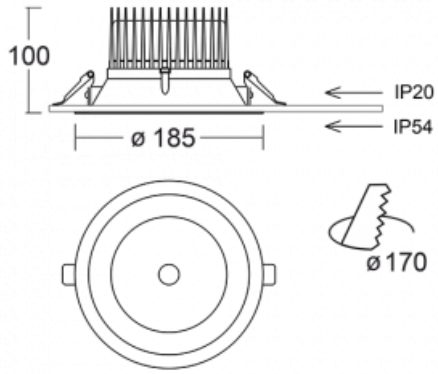

Technický výkres