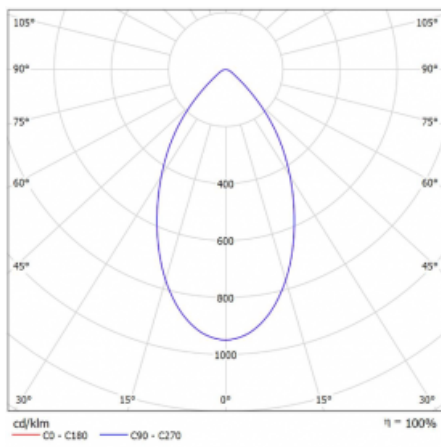

Svítidlo

Ture

56-001K-10GHV/840, W +
00-00155DI

Jedná se o kruhové vestavné svítidlo typu downlight, které má vynikající index UGR < 19 do 3000 lm, což znamená, že svítidlo neoslňuje. Svítidlo uplatníte v kancelářích, zasedacích místnostech a díky speciálním zdrojům i v showroomech. RealWhite zvýrazní bílou, StrongColour zase vybranou barvu a RealColour akcentuje vlastní barvu. S Tunable White nastavíte teplotu chromatičnosti dle denní doby. S pomocí těchto zdrojů nasvícené objekty vypadají ještě lákavěji. Vysoký stupeň IP54 brání proniknutí vody a cizích těles. Svítidlo tak využijete i do náročného prostředí, kterým je například wellness centrum. Měrný výkon je až 118 lm/W. Ture vyrábíme ve třech variantách – malé svítidlo s průměrem 145 mm, střední s průměrem 185 mm a největší svítidlo o průměru 226 mm.

Typ montáže	Vestavné
Typ vyzařování	Přímé
Tvar svítidla	Kruhové
Barva svítidla	Bílá
Materiál	Hliník
Životnost	L80/B20 50 000 hodin
Záruka	5 let
Popis svítidla	Svítidlo vestavné
Rozměry	ø 185 mm × 100 mm
Hmotnost	0.64 kg
Druh optiky	Opálový difusor
Světelný tok*	2640 lm
Teplota chromatičnosti	4000 K studená bílá
Měrný výkon	108 lm/W
MacAdam zdroje	3
Index podání barev	80
UGR max. X=4H Y=8H, ρ=70,50,20	18.3
Příkon svítidla*	24.5 W
Zapojení svítidla	DALI
Elektrické napětí	220-240V
Frekvence	50/60Hz

 **CE IP 54**

*±10 %

Technický výkres

Křivka

Ke stažení[Montážní návod](#)[Fotografie](#)