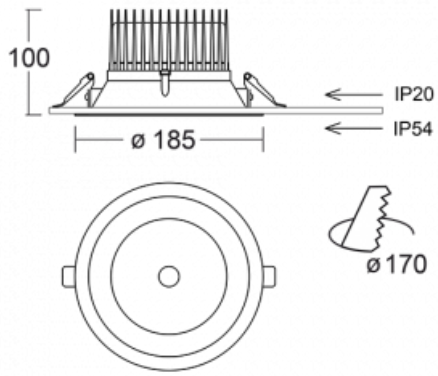

Svítidlo

Ture

56-001K-10GHV/840, W +
00-00155DI

Jedná se o kruhové vestavné svítidlo typu downlight, které má vynikající index UGR < 19 do 3000 lm, což znamená, že svítidlo neoslňuje. Svítidlo uplatníte v kancelářích, zasedacích místnostech a díky speciálním zdrojům i v showroomech. RealWhite zvýrazní bílou, StrongColour zase vybranou barvu a RealColour akcentuje vlastní barvu. S Tunable White nastavíte teplotu chromatičnosti dle denní doby. S pomocí těchto zdrojů nasvícené objekty vypadají ještě lákavěji. Vysoký stupeň IP54 brání proniknutí vody a cizích těles. Svítidlo tak využijete i do náročného prostředí, kterým je například wellness centrum. Měrný výkon je až 118 lm/W. Ture vyrábíme ve třech variantách – malé svítidlo s průměrem 145 mm, střední s průměrem 185 mm a největší svítidlo o průměru 226 mm.

Typ montáže	Vestavné
Typ vyzařování	Přímé
Tvar svítidla	Kruhové
Barva svítidla	Bílá
Materiál	Hliník
Životnost	L80/B20 50 000 hodin
Záruka	5 let
Popis svítidla	Svítidlo vestavné
Rozměry	ø 185 mm × 100 mm
Hmotnost	0.64 kg
Druh optiky	Opálový difusor
Světelný tok*	2640 lm
Teplota chromatičnosti	4000 K studená bílá
Měrný výkon	108 lm/W
MacAdam zdroje	3
Index podání barev	80
UGR max. X=4H Y=8H, ρ=70,50,20	18.3
Příkon svítidla*	24.5 W
Zapojení svítidla	DALI
Elektrické napětí	220-240V
Frekvence	50/60Hz

 **CE IP 54**

*±10 %

Technický výkres

Křivka

Ke stažení[Montážní návod](#)[Fotografie](#)