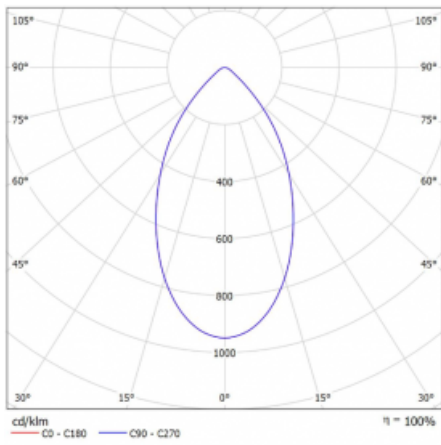

Svítidlo

Ture

**56-001K-10GHV/840, W +
00-00153EI**

Jedná se o kruhové vestavné svítidlo typu downlight, které má vynikající index UGR < 19 do 3000 lm, což znamená, že svítidlo neoslňuje. Svítidlo uplatníte v kancelářích, zasedacích místnostech a díky speciálním zdrojům i v showroomech. RealWhite zvýrazní bílou, StrongColour zase vybranou barvu a RealColour akcentuje vlastní barvu. S Tunable White nastavíte teplotu chromatičnosti dle denní doby. S pomocí těchto zdrojů nasvícené objekty vypadají ještě lákavěji. Vysoký stupeň IP54 brání proniknutí vody a cizích těles. Svítidlo tak využijete i do náročného prostředí, kterým je například wellness centrum. Měrný výkon je až 118 lm/W. Ture vyrábíme ve třech variantách – malé svítidlo s průměrem 145 mm, střední s průměrem 185 mm a největší svítidlo o průměru 226 mm.

Typ montáže	Vestavné
Typ vyzařování	Přímé
Tvar svítidla	Kruhové
Barva svítidla	Bílá
Materiál	Hliník
Životnost	L80/B20 50 000 hodin
Záruka	5 let
Popis svítidla	Svítidlo vestavné

Rozměry	ø 185 mm × 100 mm
Hmotnost	0.64 kg

Druh optiky	Opálový difusor
Světelný tok*	2640 lm
Teplota chromatičnosti	4000 K studená bílá
Měrný výkon	108 lm/W
MacAdam zdroje	3
Index podání barev	80
UGR max. X=4H Y=8H, ρ=70,50,20	18.3

Příkon svítidla*	24.5 W
Zapojení svítidla	ON/OFF multiwatt
Elektrické napětí	220-240V
Frekvence	50/60Hz

 **IP 54**

*±10 %

Technický výkres

Křivka

Ke stažení[Montážní návod](#)[Fotografie](#)