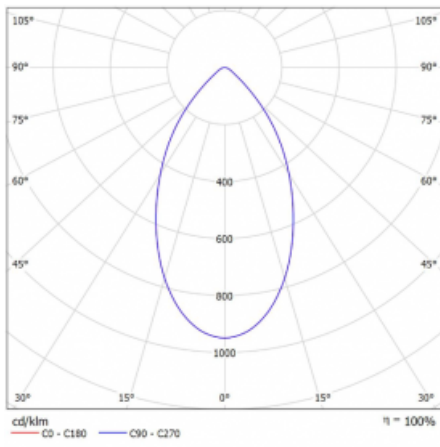

Svítidlo

Ture

56-001K-10GHV/840, W +
00-00153E

Jedná se o kruhové vestavné svítidlo typu downlight, které má vynikající index UGR < 19 do 3000 lm, což znamená, že svítidlo neoslňuje. Svítidlo uplatníte v kancelářích, zasedacích místnostech a díky speciálním zdrojům i v showroomech. RealWhite zvýrazní bílou, StrongColour zase vybranou barvu a RealColour akcentuje vlastní barvu. S Tunable White nastavíte teplotu chromatičnosti dle denní doby. S pomocí těchto zdrojů nasvícené objekty vypadají ještě lákavěji. Vysoký stupeň IP54 brání proniknutí vody a cizích těles. Svítidlo tak využijete i do náročného prostředí, kterým je například wellness centrum. Měrný výkon je až 118 lm/W. Ture vyrábíme ve třech variantách – malé svítidlo s průměrem 145 mm, střední s průměrem 185 mm a největší svítidlo o průměru 226 mm.

Typ montáže	Vestavné
Typ vyzařování	Přímé
Tvar svítidla	Kruhové
Barva svítidla	Bílá
Materiál	Hliník
Životnost	L80/B20 50 000 hodin
Záruka	5 let
Popis svítidla	Svítidlo vestavné
Rozměry	ø 185 mm × 100 mm
Hmotnost	0.64 kg
Druh optiky	Opálový difusor
Světelný tok*	2640 lm
Teplota chromatičnosti	4000 K studená bílá
Měrný výkon	108 lm/W
MacAdam zdroje	3
Index podání barev	80
UGR max. X=4H Y=8H, ρ=70,50,20	18.3
Příkon svítidla*	24.5 W
Zapojení svítidla	ON/OFF
Elektrické napětí	220-240V
Frekvence	50/60Hz

 **CE IP 54**

*±10 %

Technický výkres

Křivka

Ke stažení[Montážní návod](#)[Fotografie](#)