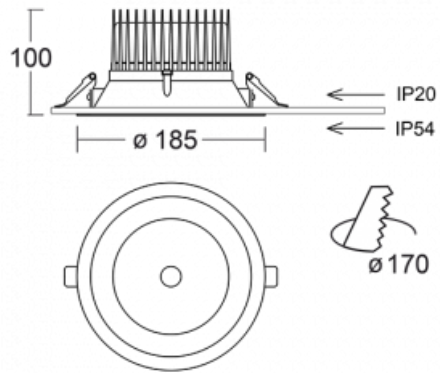

|          |                   |
|----------|-------------------|
| Rozměry  | Ø 185 mm × 100 mm |
| Hmotnost | 0.64 kg           |

|             |                 |
|-------------|-----------------|
| Druh optiky | Opálový difusor |
|-------------|-----------------|

## Technický výkres