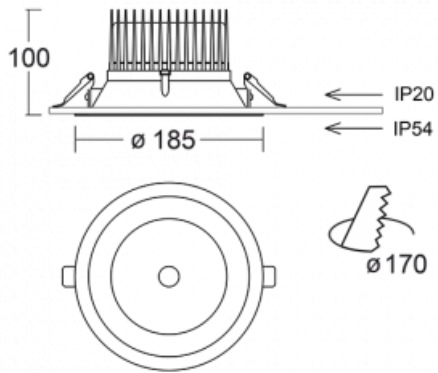

Svítidlo

Ture

56-001K-10GHV/840, W +
00-00152E

Jedná se o kruhové vestavné svítidlo typu downlight, které má vynikající index UGR < 19 do 3000 lm, což znamená, že svítidlo neoslňuje. Svítidlo uplatníte v kancelářích, zasedacích místnostech a díky speciálním zdrojům i v showroomech. RealWhite zvýrazní bílou, StrongColour zase vybranou barvu a RealColour akcentuje vlastní barvu. S Tunable White nastavíte teplotu chromatičnosti dle denní doby. S pomocí těchto zdrojů nasvícené objekty vypadají ještě lákavěji. Vysoký stupeň IP54 brání proniknutí vody a cizích těles. Svítidlo tak využijete i do náročného prostředí, kterým je například wellness centrum. Měrný výkon je až 118 lm/W. Ture vyrábíme ve třech variantách – malé svítidlo s průměrem 145 mm, střední s průměrem 185 mm a největší svítidlo o průměru 226 mm.

Typ montáže	Vestavné
Typ vyzařování	Přímé
Tvar svítidla	Kruhové
Barva svítidla	Bílá
Materiál	Hliník
Životnost	L80/B20 50 000 hodin
Záruka	60 měsíců
Popis svítidla	Svítidlo vestavné
Rozměry	ø 185 mm × 100 mm
Hmotnost	0.64 kg
Druh optiky	Opálový difusor
Světelný tok*	2080 lm ± 10 %
Teplota chromatičnosti	4000 K studená bílá
Měrný výkon	116 lm/W
MacAdam zdroje	3
Index podání barev	80
UGR max. X=4H Y=8H, ρ=70,50,20	17.5
Příkon svítidla	18 W ± 10 %
Zapojení svítidla	Předřadník nestmívatelný
Elektrické napětí	220-240V
Frekvence	50/60Hz

 **CE** IP 54

Technický výkres

Křivka

Ke stažení[Montážní návod](#)[Fotografie](#)