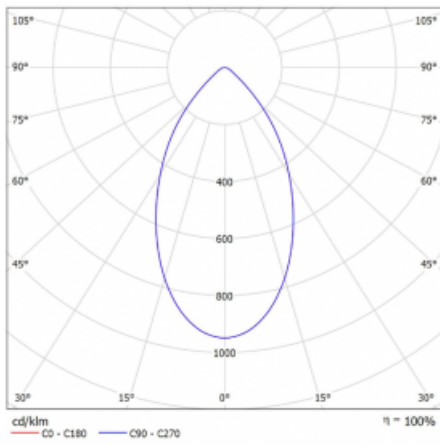

Svítidlo

Ture

56-001K-10GHV/840, W +
00-00151E

Jedná se o kruhové vestavné svítidlo typu downlight, které má vynikající index UGR < 19 do 3000 lm, což znamená, že svítidlo neoslňuje. Svítidlo uplatníte v kancelářích, zasedacích místnostech a díky speciálním zdrojům i v showroomech. RealWhite zvýrazní bílou, StrongColour zase vybranou barvu a RealColour akcentuje vlastní barvu. S Tunable White nastavíte teplotu chromatičnosti dle denní doby. S pomocí těchto zdrojů nasvícené objekty vypadají ještě lákavěji. Vysoký stupeň IP54 brání proniknutí vody a cizích těles. Svítidlo tak využijete i do náročného prostředí, kterým je například wellness centrum. Měrný výkon je až 118 lm/W. Ture vyrábíme ve třech variantách – malé svítidlo s průměrem 145 mm, střední s průměrem 185 mm a největší svítidlo o průměru 226 mm.

Typ montáže	Vestavné
Typ vyzařování	Přímé
Tvar svítidla	Kruhové
Barva svítidla	Bílá
Materiál	Hliník
Životnost	L80/B20 50 000 hodin
Záruka	5 let
Popis svítidla	Svítidlo vestavné
Rozměry	ø 185 mm × 100 mm
Hmotnost	0.64 kg
Druh optiky	Opálový difusor
Světelný tok*	1230 lm
Teplota chromatičnosti	4000 K studená bílá
Měrný výkon	128 lm/W
MacAdam zdroje	3
Index podání barev	80
UGR max. X=4H Y=8H, ρ=70,50,20	15.7
Příkon svítidla*	9.6 W
Zapojení svítidla	ON/OFF
Elektrické napětí	220-240V
Frekvence	50/60Hz

 **CE IP 54**

*±10 %

Technický výkres

Křivka

Ke stažení[Montážní návod](#)[Fotografie](#)