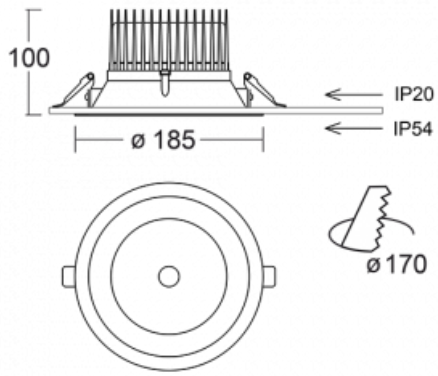

Technický výkres