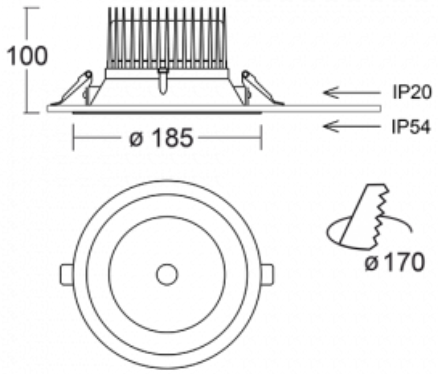

Technický výkres