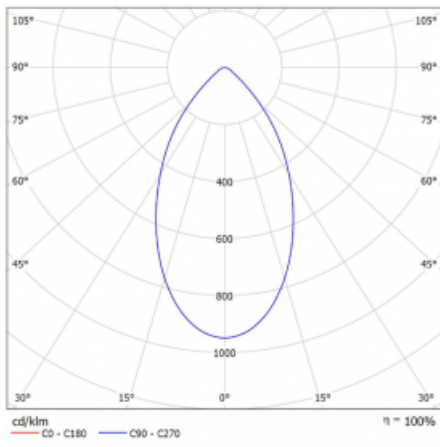

Svítidlo

Ture

56-001K-10GHV/840, B +
00-00155DI

Jedná se o kruhové vestavné svítidlo typu downlight, které má vynikající index UGR < 19 do 3000 lm, což znamená, že svítidlo neoslňuje. Svítidlo uplatníte v kancelářích, zasedacích místnostech a díky speciálním zdrojům i v showroomech. RealWhite zvýrazní bílou, StrongColour zase vybranou barvu a RealColour akcentuje vlastní barvu. S Tunable White nastavíte teplotu chromatičnosti dle denní doby. S pomocí těchto zdrojů nasvícené objekty vypadají ještě lákavěji. Vysoký stupeň IP54 brání proniknutí vody a cizích těles. Svítidlo tak využijete i do náročného prostředí, kterým je například wellness centrum. Měrný výkon je až 118 lm/W. Ture vyrábíme ve třech variantách – malé svítidlo s průměrem 145 mm, střední s průměrem 185 mm a největší svítidlo o průměru 226 mm.

Typ montáže	Vestavné
Typ vyzařování	Přímé
Tvar svítidla	Kruhové
Barva svítidla	Černá
Materiál	Hliník
Životnost	L80/B20 50 000 hodin
Záruka	5 let
Popis svítidla	Svítidlo vestavné
Rozměry	ø 185 mm × 100 mm
Hmotnost	0.64 kg
Druh optiky	Opálový difusor
Světelný tok*	2420 lm
Teplota chromatičnosti	4000 K studená bílá
Měrný výkon	99 lm/W
MacAdam zdroje	3
Index podání barev	80
Příkon svítidla*	24.5 W
Zapojení svítidla	DALI
Elektrické napětí	220-240V
Frekvence	50/60Hz

 **CE IP 54**

*±10 %

Technický výkres

Křivka

Ke stažení[Montážní návod](#)[Fotografie](#)