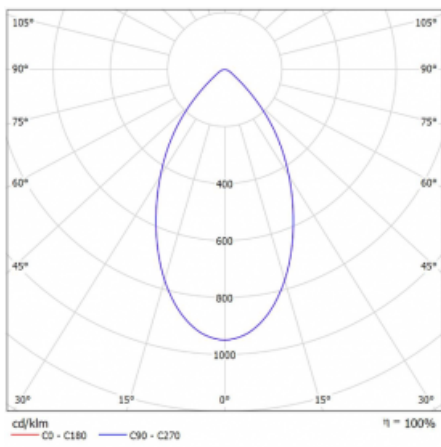

Svítidlo

Ture

**56-001K-10GHV/840, B +
00-00153EI**

Jedná se o kruhové vestavné svítidlo typu downlight, které má vynikající index UGR < 19 do 3000 lm, což znamená, že svítidlo neoslňuje. Svítidlo uplatníte v kancelářích, zasedacích místnostech a díky speciálním zdrojům i v showroomech. RealWhite zvýrazní bílou, StrongColour zase vybranou barvu a RealColour akcentuje vlastní barvu. S Tunable White nastavíte teplotu chromatičnosti dle denní doby. S pomocí těchto zdrojů nasvícené objekty vypadají ještě lákavěji. Vysoký stupeň IP54 brání proniknutí vody a cizích těles. Svítidlo tak využijete i do náročného prostředí, kterým je například wellness centrum. Měrný výkon je až 118 lm/W. Ture vyrábíme ve třech variantách – malé svítidlo s průměrem 145 mm, střední s průměrem 185 mm a největší svítidlo o průměru 226 mm.

Typ montáže	Vestavné
Typ vyzařování	Přímé
Tvar svítidla	Kruhové
Barva svítidla	Černá
Materiál	Hliník
Životnost	L80/B20 50 000 hodin
Záruka	5 let
Popis svítidla	Svítidlo vestavné
Rozměry	ø 185 mm × 100 mm
Hmotnost	0.64 kg
Druh optiky	Opálový difusor
Světelný tok*	2420 lm
Teplota chromatičnosti	4000 K studená bílá
Měrný výkon	99 lm/W
MacAdam zdroje	3
Index podání barev	80
Příkon svítidla*	24.5 W
Zapojení svítidla	ON/OFF multiwatt
Elektrické napětí	220-240V
Frekvence	50/60Hz

 **IP 54**

*±10 %

Technický výkres

Křivka

Ke stažení[Montážní návod](#)[Fotografie](#)