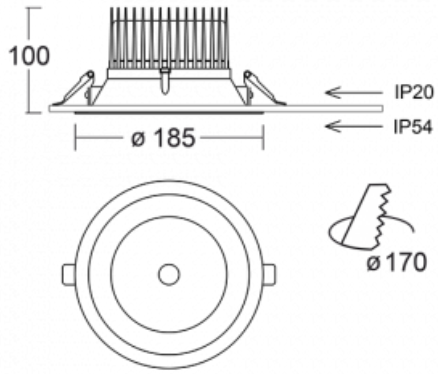

Svítidlo

Ture

56-001K-10GHV/840, B +
00-00153E

Jedná se o kruhové vestavné svítidlo typu downlight, které má vynikající index UGR < 19 do 3000 lm, což znamená, že svítidlo neoslňuje. Svítidlo uplatníte v kancelářích, zasedacích místnostech a díky speciálním zdrojům i v showroomech. RealWhite zvýrazní bílou, StrongColour zase vybranou barvu a RealColour akcentuje vlastní barvu. S Tunable White nastavíte teplotu chromatičnosti dle denní doby. S pomocí těchto zdrojů nasvícené objekty vypadají ještě lákavěji. Vysoký stupeň IP54 brání proniknutí vody a cizích těles. Svítidlo tak využijete i do náročného prostředí, kterým je například wellness centrum. Měrný výkon je až 118 lm/W. Ture vyrábíme ve třech variantách – malé svítidlo s průměrem 145 mm, střední s průměrem 185 mm a největší svítidlo o průměru 226 mm.

Typ montáže	Vestavné
Typ vyzařování	Přímé
Tvar svítidla	Kruhové
Barva svítidla	Černá
Materiál	Hliník
Životnost	L80/B20 50 000 hodin
Záruka	5 let
Popis svítidla	Svítidlo vestavné
Rozměry	ø 185 mm × 100 mm
Hmotnost	0.64 kg
Druh optiky	Opálový difusor
Světelný tok*	2420 lm
Teplota chromatičnosti	4000 K studená bílá
Měrný výkon	99 lm/W
MacAdam zdroje	3
Index podání barev	80
Příkon svítidla*	24.5 W
Zapojení svítidla	ON/OFF
Elektrické napětí	220-240V
Frekvence	50/60Hz

 **CE IP 54**

*±10 %

Technický výkres

Křivka

Ke stažení[Montážní návod](#)[Fotografie](#)