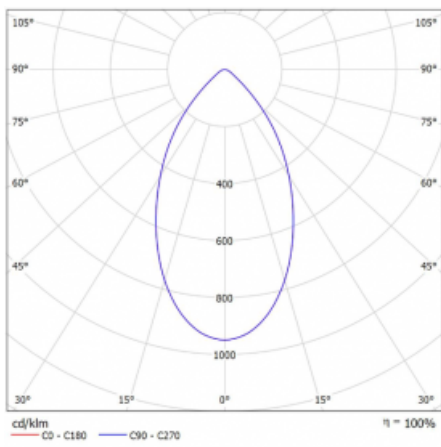

Svítidlo

Ture

56-001K-10GHV/840, B +
00-00153E

Jedná se o kruhové vestavné svítidlo typu downlight, které má vynikající index UGR < 19 do 3000 lm, což znamená, že svítidlo neoslňuje. Svítidlo uplatníte v kancelářích, zasedacích místnostech a díky speciálním zdrojům i v showroomech. RealWhite zvýrazní bílou, StrongColour zase vybranou barvu a RealColour akcentuje vlastní barvu. S Tunable White nastavíte teplotu chromatičnosti dle denní doby. S pomocí těchto zdrojů nasvícené objekty vypadají ještě lákavěji. Vysoký stupeň IP54 brání proniknutí vody a cizích těles. Svítidlo tak využijete i do náročného prostředí, kterým je například wellness centrum. Měrný výkon je až 118 lm/W. Ture vyrábíme ve třech variantách – malé svítidlo s průměrem 145 mm, střední s průměrem 185 mm a největší svítidlo o průměru 226 mm.

Typ montáže	Vestavné
Typ vyzařování	Přímé
Tvar svítidla	Kruhové
Barva svítidla	Černá
Materiál	Hliník
Životnost	L80/B20 50 000 hodin
Záruka	5 let
Popis svítidla	Svítidlo vestavné
Rozměry	ø 185 mm × 100 mm
Hmotnost	0.64 kg
Druh optiky	Opálový difusor
Světelný tok*	2420 lm
Teplota chromatičnosti	4000 K studená bílá
Měrný výkon	99 lm/W
MacAdam zdroje	3
Index podání barev	80
Příkon svítidla*	24.5 W
Zapojení svítidla	ON/OFF
Elektrické napětí	220-240V
Frekvence	50/60Hz

 **CE IP 54**

*±10 %

Technický výkres

Křivka

Ke stažení[Montážní návod](#)[Fotografie](#)