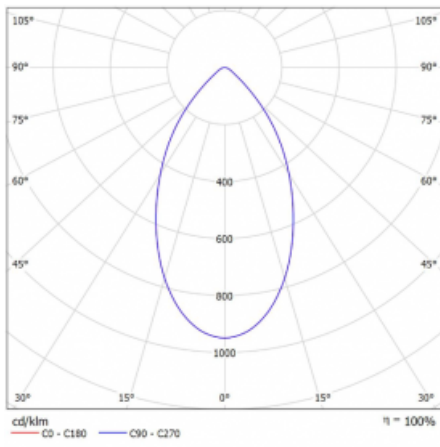

Svítidlo

Ture

56-001K-10GHV/840, B +
00-00151E

Jedná se o kruhové vestavné svítidlo typu downlight, které má vynikající index UGR < 19 do 3000 lm, což znamená, že svítidlo neoslňuje. Svítidlo uplatníte v kancelářích, zasedacích místnostech a díky speciálním zdrojům i v showroomech. RealWhite zvýrazní bílou, StrongColour zase vybranou barvu a RealColour akcentuje vlastní barvu. S Tunable White nastavíte teplotu chromatičnosti dle denní doby. S pomocí těchto zdrojů nasvícené objekty vypadají ještě lákavěji. Vysoký stupeň IP54 brání proniknutí vody a cizích těles. Svítidlo tak využijete i do náročného prostředí, kterým je například wellness centrum. Měrný výkon je až 118 lm/W. Ture vyrábíme ve třech variantách – malé svítidlo s průměrem 145 mm, střední s průměrem 185 mm a největší svítidlo o průměru 226 mm.

Typ montáže	Vestavné
Typ vyzařování	Přímé
Tvar svítidla	Kruhové
Barva svítidla	Černá
Materiál	Hliník
Životnost	L80/B20 50 000 hodin
Záruka	5 let
Popis svítidla	Svítidlo vestavné
Rozměry	ø 185 mm × 100 mm
Hmotnost	0.64 kg
Druh optiky	Opálový difusor
Světelný tok*	1130 lm
Teplota chromatičnosti	4000 K studená bílá
Měrný výkon	118 lm/W
MacAdam zdroje	3
Index podání barev	80
Příkon svítidla*	9.6 W
Zapojení svítidla	ON/OFF
Elektrické napětí	220-240V
Frekvence	50/60Hz

 **CE IP 54**

*±10 %

Technický výkres

Křivka

Ke stažení[Montážní návod](#)[Fotografie](#)