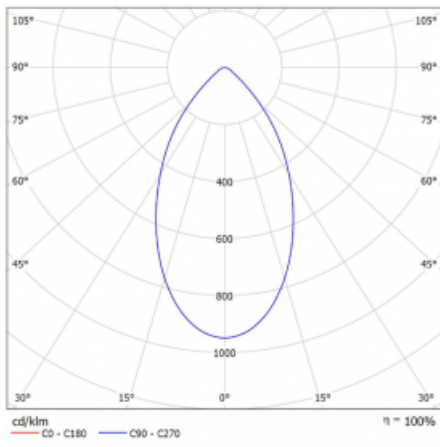

Svítidlo

Ture

56-001K-10GHV/830, W +
00-00155DI

Jedná se o kruhové vestavné svítidlo typu downlight, které má vynikající index UGR < 19 do 3000 lm, což znamená, že svítidlo neoslňuje. Svítidlo uplatníte v kancelářích, zasedacích místnostech a díky speciálním zdrojům i v showroomech. RealWhite zvýrazní bílou, StrongColour zase vybranou barvu a RealColour akcentuje vlastní barvu. S Tunable White nastavíte teplotu chromatičnosti dle denní doby. S pomocí těchto zdrojů nasvícené objekty vypadají ještě lákavěji. Vysoký stupeň IP54 brání proniknutí vody a cizích těles. Svítidlo tak využijete i do náročného prostředí, kterým je například wellness centrum. Měrný výkon je až 118 lm/W. Ture vyrábíme ve třech variantách – malé svítidlo s průměrem 145 mm, střední s průměrem 185 mm a největší svítidlo o průměru 226 mm.

Typ montáže	Vestavné
Typ vyzařování	Přímé
Tvar svítidla	Kruhové
Barva svítidla	Bílá
Materiál	Hliník
Životnost	L80/B20 50 000 hodin
Záruka	5 let
Popis svítidla	Svítidlo vestavné
Rozměry	ø 185 mm × 100 mm
Hmotnost	0.62 kg
Druh optiky	Opálový difusor
Světelný tok*	2510 lm
Teplota chromatičnosti	3000 K teplá bílá
Měrný výkon	102 lm/W
MacAdam zdroje	3
Index podání barev	80
UGR max. X=4H Y=8H, ρ=70,50,20	18.1
Příkon svítidla*	24.5 W
Zapojení svítidla	DALI
Elektrické napětí	220-240V
Frekvence	50/60Hz

 **CE IP 54**

*±10 %

Technický výkres

Křivka

Ke stažení[Montážní návod](#)[Fotografie](#)