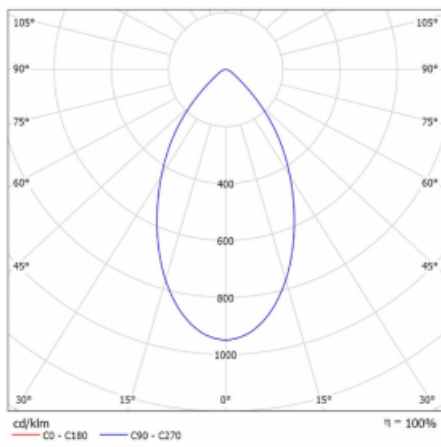

Svítidlo

Ture

56-001K-10GHV/830, W +
00-00153E

Jedná se o kruhové vestavné svítidlo typu downlight, které má vynikající index UGR < 19 do 3000 lm, což znamená, že svítidlo neoslňuje. Svítidlo uplatníte v kancelářích, zasedacích místnostech a díky speciálním zdrojům i v showroomech. RealWhite zvýrazní bílou, StrongColour zase vybranou barvu a RealColour akcentuje vlastní barvu. S Tunable White nastavíte teplotu chromatičnosti dle denní doby. S pomocí těchto zdrojů nasvícené objekty vypadají ještě lákavěji. Vysoký stupeň IP54 brání proniknutí vody a cizích těles. Svítidlo tak využijete i do náročného prostředí, kterým je například wellness centrum. Měrný výkon je až 118 lm/W. Ture vyrábíme ve třech variantách – malé svítidlo s průměrem 145 mm, střední s průměrem 185 mm a největší svítidlo o průměru 226 mm.

Typ montáže	Vestavné
Typ vyzařování	Přímé
Tvar svítidla	Kruhové
Barva svítidla	Bílá
Materiál	Hliník
Životnost	L80/B20 50 000 hodin
Záruka	5 let
Popis svítidla	Svítidlo vestavné
Rozměry	ø 185 mm × 100 mm
Hmotnost	0.62 kg
Druh optiky	Opálový difusor
Světelný tok*	2510 lm
Teplota chromatičnosti	3000 K teplá bílá
Měrný výkon	102 lm/W
MacAdam zdroje	3
Index podání barev	80
UGR max. X=4H Y=8H, ρ=70,50,20	18.1
Příkon svítidla*	24.5 W
Zapojení svítidla	ON/OFF
Elektrické napětí	220-240V
Frekvence	50/60Hz

 **CE IP 54**

*±10 %

Technický výkres

Křivka

Ke stažení[Montážní návod](#)[Fotografie](#)