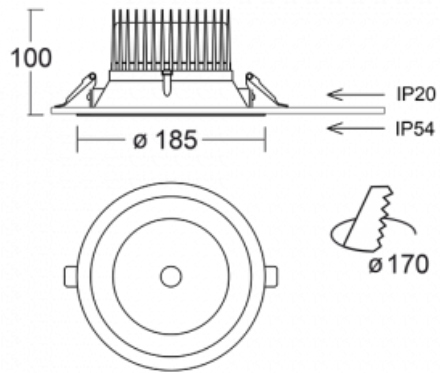

Svítidlo

Ture

56-001K-10GHV/830, W +
00-00153E

Jedná se o kruhové vestavné svítidlo typu downlight, které má vynikající index UGR < 19 do 3000 lm, což znamená, že svítidlo neoslňuje. Svítidlo uplatníte v kancelářích, zasedacích místnostech a díky speciálním zdrojům i v showroomech. RealWhite zvýrazní bílou, StrongColour zase vybranou barvu a RealColour akcentuje vlastní barvu. S Tunable White nastavíte teplotu chromatičnosti dle denní doby. S pomocí těchto zdrojů nasvícené objekty vypadají ještě lákavěji. Vysoký stupeň IP54 brání proniknutí vody a cizích těles. Svítidlo tak využijete i do náročného prostředí, kterým je například wellness centrum. Měrný výkon je až 118 lm/W. Ture vyrábíme ve třech variantách – malé svítidlo s průměrem 145 mm, střední s průměrem 185 mm a největší svítidlo o průměru 226 mm.

Typ montáže	Vestavné
Typ vyzařování	Přímé
Tvar svítidla	Kruhové
Barva svítidla	Bílá
Materiál	Hliník
Životnost	L80/B20 50 000 hodin
Záruka	5 let
Popis svítidla	Svítidlo vestavné
Rozměry	ø 185 mm × 100 mm
Hmotnost	0.62 kg
Druh optiky	Opálový difusor
Světelný tok*	2510 lm
Teplota chromatičnosti	3000 K teplá bílá
Měrný výkon	102 lm/W
MacAdam zdroje	3
Index podání barev	80
UGR max. X=4H Y=8H, ρ=70,50,20	18.1
Příkon svítidla*	24.5 W
Zapojení svítidla	ON/OFF
Elektrické napětí	220-240V
Frekvence	50/60Hz

 **CE IP 54**

*±10 %

Technický výkres

Křivka

Ke stažení[Montážní návod](#)[Fotografie](#)