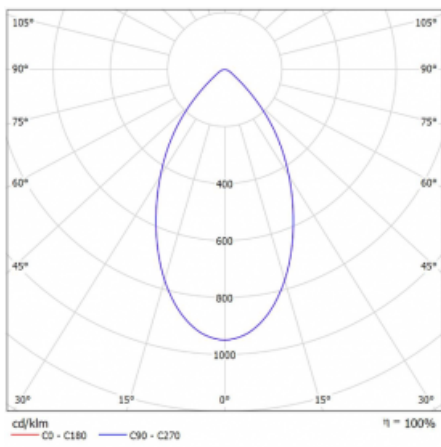

Technický výkres

Křivka