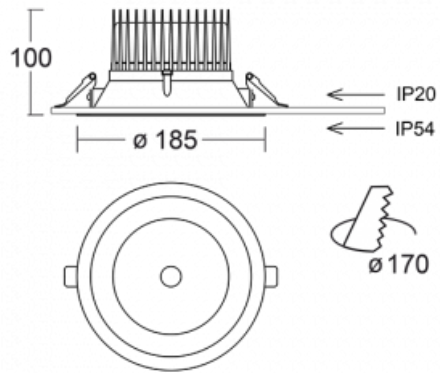

Svítidlo

Ture

56-001K-10GHV/830, W +
00-00151E

Jedná se o kruhové vestavné svítidlo typu downlight, které má vynikající index UGR < 19 do 3000 lm, což znamená, že svítidlo neoslňuje. Svítidlo uplatníte v kancelářích, zasedacích místnostech a díky speciálním zdrojům i v showroomech. RealWhite zvýrazní bílou, StrongColour zase vybranou barvu a RealColour akcentuje vlastní barvu. S Tunable White nastavíte teplotu chromatičnosti dle denní doby. S pomocí těchto zdrojů nasvícené objekty vypadají ještě lákavěji. Vysoký stupeň IP54 brání proniknutí vody a cizích těles. Svítidlo tak využijete i do náročného prostředí, kterým je například wellness centrum. Měrný výkon je až 118 lm/W. Ture vyrábíme ve třech variantách – malé svítidlo s průměrem 145 mm, střední s průměrem 185 mm a největší svítidlo o průměru 226 mm.

| | |
|-----------------------------------|----------------------|
| Typ montáže | Vestavné |
| Typ vyzařování | Přímé |
| Tvar svítidla | Kruhové |
| Barva svítidla | Bílá |
| Materiál | Hliník |
| Životnost | L80/B20 50 000 hodin |
| Záruka | 5 let |
| Popis svítidla | Svítidlo vestavné |
| Rozměry | ø 185 mm × 100 mm |
| Hmotnost | 0.62 kg |
| Druh optiky | Opálový difusor |
| Světelný tok* | 1170 lm |
| Teplota chromatičnosti | 3000 K teplá bílá |
| Měrný výkon | 122 lm/W |
| MacAdam zdroje | 3 |
| Index podání barev | 80 |
| UGR max. X=4H Y=8H, ρ=70,50,20 | 15.5 |
| Příkon svítidla* | 9.6 W |
| Zapojení svítidla | ON/OFF |
| Elektrické napětí | 220-240V |
| Frekvence | 50/60Hz |

 **CE IP 54**

*±10 %

Technický výkres

Křivka

Ke stažení[Montážní návod](#)[Fotografie](#)