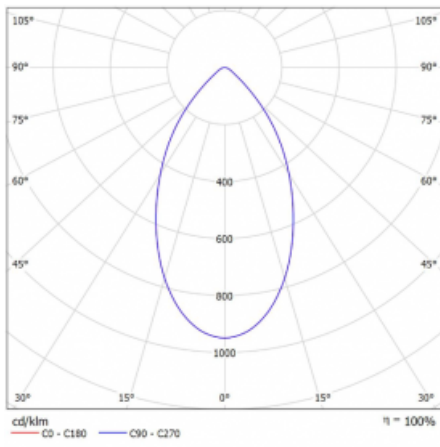

Technický výkres

Křivka