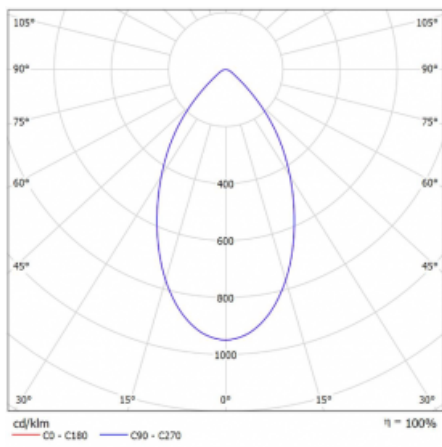

Svítidlo

Ture

56-001K-10GHV/830, W +
00-00151E

Jedná se o kruhové vestavné svítidlo typu downlight, které má vynikající index UGR < 19 do 3000 lm, což znamená, že svítidlo neoslňuje. Svítidlo uplatníte v kancelářích, zasedacích místnostech a díky speciálním zdrojům i v showroomech. RealWhite zvýrazní bílou, StrongColour zase vybranou barvu a RealColour akcentuje vlastní barvu. S Tunable White nastavíte teplotu chromatičnosti dle denní doby. S pomocí těchto zdrojů nasvícené objekty vypadají ještě lákavěji. Vysoký stupeň IP54 brání proniknutí vody a cizích těles. Svítidlo tak využijete i do náročného prostředí, kterým je například wellness centrum. Měrný výkon je až 118 lm/W. Ture vyrábíme ve třech variantách – malé svítidlo s průměrem 145 mm, střední s průměrem 185 mm a největší svítidlo o průměru 226 mm.

| | |
|-----------------------------------|----------------------|
| Typ montáže | Vestavné |
| Typ vyzařování | Přímé |
| Tvar svítidla | Kruhové |
| Barva svítidla | Bílá |
| Materiál | Hliník |
| Životnost | L80/B20 50 000 hodin |
| Záruka | 5 let |
| Popis svítidla | Svítidlo vestavné |
| Rozměry | ø 185 mm × 100 mm |
| Hmotnost | 0.62 kg |
| Druh optiky | Opálový difusor |
| Světelný tok* | 1170 lm |
| Teplota chromatičnosti | 3000 K teplá bílá |
| Měrný výkon | 122 lm/W |
| MacAdam zdroje | 3 |
| Index podání barev | 80 |
| UGR max. X=4H Y=8H, ρ=70,50,20 | 15.5 |
| Příkon svítidla* | 9.6 W |
| Zapojení svítidla | ON/OFF |
| Elektrické napětí | 220-240V |
| Frekvence | 50/60Hz |

 **CE IP 54**

*±10 %

Technický výkres

Křivka

Ke stažení[Montážní návod](#)[Fotografie](#)