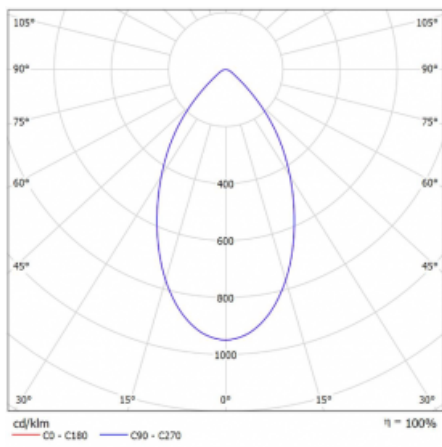

Technický výkres

Křivka