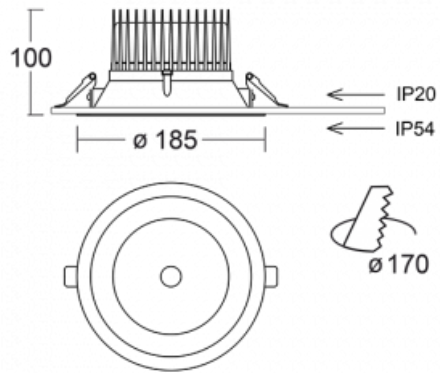

Svítidlo

Ture

56-001K-10GHV/830, B +
00-00153E

Jedná se o kruhové vestavné svítidlo typu downlight, které má vynikající index UGR < 19 do 3000 lm, což znamená, že svítidlo neoslňuje. Svítidlo uplatníte v kancelářích, zasedacích místnostech a díky speciálním zdrojům i v showroomech. RealWhite zvýrazní bílou, StrongColour zase vybranou barvu a RealColour akcentuje vlastní barvu. S Tunable White nastavíte teplotu chromatičnosti dle denní doby. S pomocí těchto zdrojů nasvícené objekty vypadají ještě lákavěji. Vysoký stupeň IP54 brání proniknutí vody a cizích těles. Svítidlo tak využijete i do náročného prostředí, kterým je například wellness centrum. Měrný výkon je až 118 lm/W. Ture vyrábíme ve třech variantách – malé svítidlo s průměrem 145 mm, střední s průměrem 185 mm a největší svítidlo o průměru 226 mm.

Typ montáže	Vestavné
Typ vyzařování	Přímé
Tvar svítidla	Kruhové
Barva svítidla	Černá
Materiál	Hliník
Životnost	L80/B20 50 000 hodin
Záruka	60 měsíců
Popis svítidla	Svítidlo vestavné
Rozměry	ø 185 mm × 100 mm
Druh optiky	Opálový difusor
Světelný tok*	2300 lm ± 10 %
Teplota chromatičnosti	3000 K teplá bílá
Měrný výkon	94 lm/W
MacAdam zdroje	3
Index podání barev	80
Příkon svítidla	24.5 W ± 10 %
Zapojení svítidla	Předřadník nestmívatelný
Elektrické napětí	220-240V
Frekvence	50/60Hz

 **CE** IP 54

Technický výkres

Křivka

Ke stažení[Montážní návod](#)[Fotografie](#)