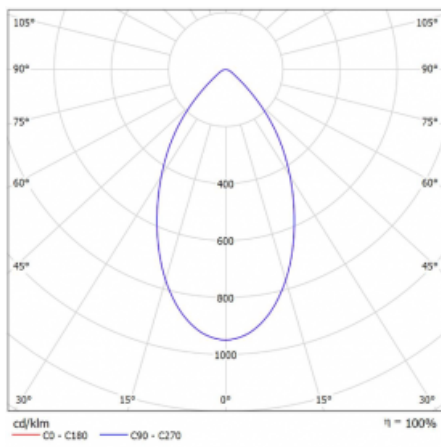

Svítidlo

Ture

56-001K-10GHV/830, B +
00-00151E

Jedná se o kruhové vestavné svítidlo typu downlight, které má vynikající index UGR < 19 do 3000 lm, což znamená, že svítidlo neoslňuje. Svítidlo uplatníte v kancelářích, zasedacích místnostech a díky speciálním zdrojům i v showroomech. RealWhite zvýrazní bílou, StrongColour zase vybranou barvu a RealColour akcentuje vlastní barvu. S Tunable White nastavíte teplotu chromatičnosti dle denní doby. S pomocí těchto zdrojů nasvícené objekty vypadají ještě lákavěji. Vysoký stupeň IP54 brání proniknutí vody a cizích těles. Svítidlo tak využijete i do náročného prostředí, kterým je například wellness centrum. Měrný výkon je až 118 lm/W. Ture vyrábíme ve třech variantách – malé svítidlo s průměrem 145 mm, střední s průměrem 185 mm a největší svítidlo o průměru 226 mm.

Typ montáže	Vestavné
Typ vyzařování	Přímé
Tvar svítidla	Kruhové
Barva svítidla	Černá
Materiál	Hliník
Životnost	L80/B20 50 000 hodin
Záruka	5 let
Popis svítidla	Svítidlo vestavné
Rozměry	ø 185 mm × 100 mm
Druh optiky	Opálový difusor
Světelný tok*	1070 lm
Teplota chromatičnosti	3000 K teplá bílá
Měrný výkon	111 lm/W
MacAdam zdroje	3
Index podání barev	80
Příkon svítidla*	9.6 W
Zapojení svítidla	ON/OFF
Elektrické napětí	220-240V
Frekvence	50/60Hz

 **CE IP 54**

*±10 %

Technický výkres

Křivka

Ke stažení[Montážní návod](#)[Fotografie](#)