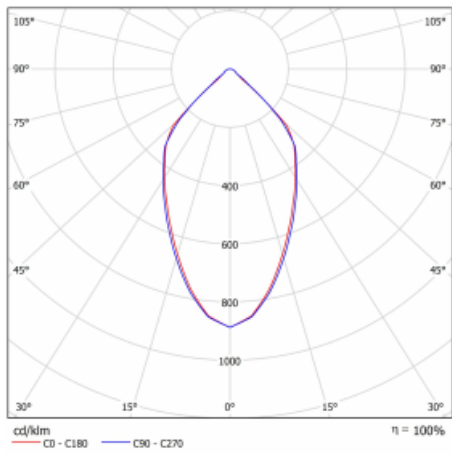

Svítidlo

Ravo-C

55-283C-10GHE/830, B

Technický výkres

Typ montáže	Přisazené, Závěsné
Typ vyzařování	Přímé
Tvar svítidla	Kruhové
Barva svítidla	Černá
Materiál	Hliník/Plast
Životnost	L80/B20 50 000 hodin
Záruka	5 let
Popis svítidla	Svítidlo přisazené/závěsné
Rozměry	ø 172 mm × 187 mm
Hmotnost	1.7 kg
Světelný zdroj	LED MODUL
Druh optiky	Čirý kryt
Světelný tok*	2450 lm
Teplota chromatičnosti	3000 K teplá bílá
Měrný výkon	100 lm/W
MacAdam zdroje	3
Index podání barev	80
Vyzařovací úhel	62°
UGR max. X=4H Y=8H, ρ=70,50,20	21.2
Příkon svítidla*	24.5 W
Zapojení svítidla	ON/OFF
Elektrické napětí	220-240V
Frekvence	50/60Hz

 IP 20

*±10 %

Křivka

Příslušenství

00-00398, B
sada pro zavěšení
2000mm, lanko 1ks,
kabel 3x0,75mm,
kalíšek