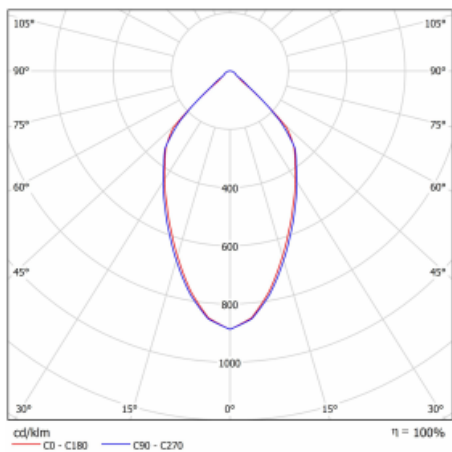

Svítidlo

Ravo-C

55-283C-10GHD/830, S

Technický výkres

Typ montáže	Přisazené, Závěsné
Typ vyzařování	Přímé
Tvar svítidla	Kruhové
Barva svítidla	Stříbrná
Materiál	Hliník/Plast
Životnost	L80/B20 50 000 hodin
Záruka	5 let
Popis svítidla	Svítidlo přisazené/závěsné
Rozměry	ø 172 mm × 187 mm
Světelný zdroj	LED MODUL
Druh optiky	Čirý kryt
Světelný tok*	2450 lm
Teplota chromatičnosti	3000 K teplá bílá
Měrný výkon	100 lm/W
MacAdam zdroje	3
Index podání barev	80
Vyzařovací úhel	62°
UGR max. X=4H Y=8H, ρ=70,50,20	21.2
Příkon svítidla*	24.5 W
Zapojení svítidla	DALI
Elektrické napětí	220-240V
Frekvence	50/60Hz

 **CE** IP 20

*±10 %

Křivka

Příslušenství

00-00399, S
sada pro zavěšení
2000mm, lanko 1ks,
kabel 5x0,75mm,
kalíšek