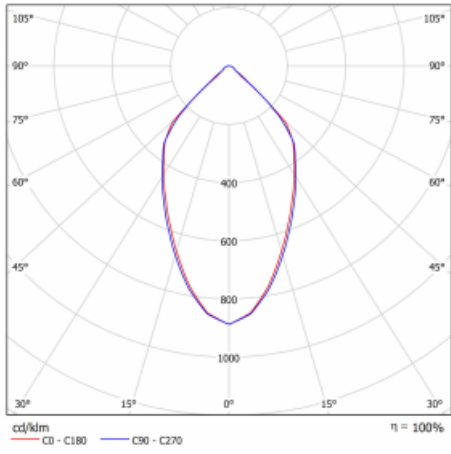

Svítidlo

Ravo-C

55-283C-10GHD/830, S

Technický výkres

Typ montáže	Přisazené, Závěsné
Typ vyzařování	Přímé
Tvar svítidla	Kruhové
Barva svítidla	Stříbrná
Materiál	Hliník/Plast
Životnost	L80/B20 50 000 hodin
Záruka	60 měsíců
Popis svítidla	Svítidlo přisazené/závěsné
Rozměry	ø 172 mm × 187 mm
Světelný zdroj	LED MODUL
Druh optiky	Čirý kryt
Světelný tok*	2450 lm ± 10 %
Teplota chromatičnosti	3000 K teplá bílá
Měrný výkon	100 lm/W
MacAdam zdroje	3
Index podání barev	80
Vyzařovací úhel	62°
UGR max. X=4H Y=8H, ρ=70,50,20	21.2
Příkon svítidla	24.5 W ± 10 %
Zapojení svítidla	Stmívatelné DALI
Elektrické napětí	220-240V
Frekvence	50/60Hz

 **CE** IP 20

Křivka

Příslušenství

00-00399, S
sada pro zavěšení
2000mm, lanko 1ks,
kabel 5x0,75mm,
kalíšek