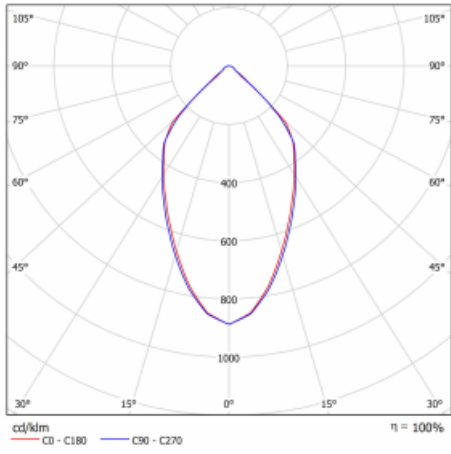

Svítidlo

Ravo-C

55-283C-10GGD/830, S

Technický výkres

Typ montáže	Přisazené, Závěsné
Typ vyzařování	Přímé
Tvar svítidla	Kruhové
Barva svítidla	Stříbrná
Materiál	Hliník/Plast
Životnost	L80/B20 50 000 hodin
Záruka	5 let
Popis svítidla	Svítidlo přisazené/závěsné
Rozměry	ø 172 mm × 187 mm
Světelný zdroj	LED MODUL
Druh optiky	Čirý kryt
Světelný tok*	1930 lm
Teplota chromatičnosti	3000 K teplá bílá
Měrný výkon	107 lm/W
MacAdam zdroje	3
Index podání barev	80
Vyzařovací úhel	62°
UGR max. X=4H Y=8H, ρ=70,50,20	20.3
Příkon svítidla*	18 W
Zapojení svítidla	DALI
Elektrické napětí	220-240V
Frekvence	50/60Hz

 **CE IP 20**

*±10 %

Křivka

Příslušenství

00-00399, S
sada pro zavěšení
2000mm, lanko 1ks,
kabel 5x0,75mm,
kalíšek