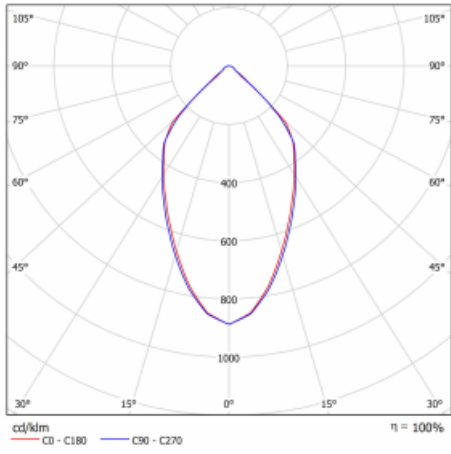

Svítidlo

Ravo-C

55-283C-10GGD/830, B

Technický výkres

Typ montáže	Přisazené, Závěsné
Typ vyzařování	Přímé
Tvar svítidla	Kruhové
Barva svítidla	Černá
Materiál	Hliník/Plast
Životnost	L80/B20 50 000 hodin
Záruka	5 let
Popis svítidla	Svítidlo přisazené/závěsné
Rozměry	ø 172 mm × 187 mm
Světelný zdroj	LED MODUL
Druh optiky	Čirý kryt
Světelný tok*	1930 lm
Teplota chromatičnosti	3000 K teplá bílá
Měrný výkon	107 lm/W
MacAdam zdroje	3
Index podání barev	80
Vyzařovací úhel	62°
UGR max. X=4H Y=8H, ρ=70,50,20	20.3
Příkon svítidla*	18 W
Zapojení svítidla	DALI
Elektrické napětí	220-240V
Frekvence	50/60Hz

 **CE IP 20**

*±10 %

Křivka

Příslušenství

00-00399, B
sada pro zavěšení
2000mm, lanko 1ks,
kabel 5x0,75mm,
kalíšek