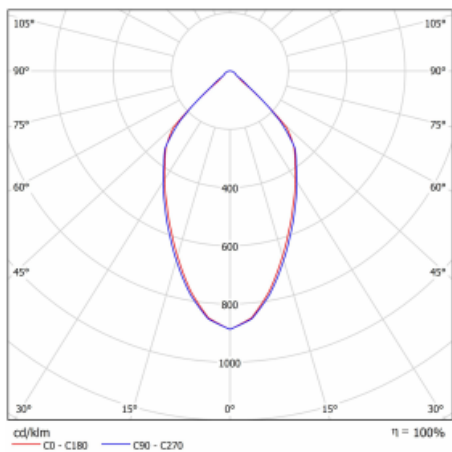

Svítidlo

Ravo-C

55-283C-10GDM3/830, W

Technický výkres

Typ montáže	Přisazené, Závěsné
Typ vyzařování	Přímé
Tvar svítidla	Kruhové
Barva svítidla	Bílá
Materiál	Hliník/Plast
Životnost	L80/B20 50 000 hodin
Záruka	5 let
Popis svítidla	Svítidlo přisazené/závěsné
Rozměry	ø 172 mm × 187 mm
Světelný zdroj	LED MODUL
Druh optiky	Čirý kryt
Světelný tok*	1140 lm
Teplota chromatičnosti	3000 K teplá bílá
Měrný výkon	119 lm/W
MacAdam zdroje	3
Index podání barev	80
Vyzařovací úhel	62°
UGR max. X=4H Y=8H, ρ=70,50,20	18.5
Příkon svítidla*	9.6 W
Zapojení svítidla	ON/OFF + 3h nouze
Elektrické napětí	220-240V
Frekvence	50/60Hz

*±10 %

Křivka

Příslušenství

00-00399, W
sada pro zavěšení
2000mm, lanko 1ks,
kabel 5x0,75mm,
kalíšek