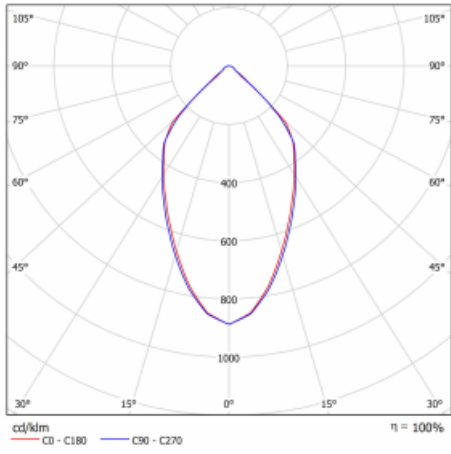

Svítidlo

Ravo-C

55-283C-10GDE/830, W

Technický výkres

Typ montáže	Přisazené, Závěsné
Typ vyzařování	Přímé
Tvar svítidla	Kruhové
Barva svítidla	Bílá
Materiál	Hliník/Plast
Životnost	L80/B20 50 000 hodin
Záruka	5 let
Popis svítidla	Svítidlo přisazené/závěsné
Rozměry	ø 172 mm × 187 mm
Světelný zdroj	LED MODUL
Druh optiky	Čirý kryt
Světelný tok*	1140 lm
Teplota chromatičnosti	3000 K teplá bílá
Měrný výkon	119 lm/W
MacAdam zdroje	3
Index podání barev	80
Vyzařovací úhel	62°
UGR max. X=4H Y=8H, ρ=70,50,20	18.5
Příkon svítidla*	9.6 W
Zapojení svítidla	ON/OFF
Elektrické napětí	220-240V
Frekvence	50/60Hz

*±10 %

Křivka

Příslušenství

00-00398, W
sada pro zavěšení
2000mm, lanko 1ks,
kabel 3x0,75mm,
kalíšek